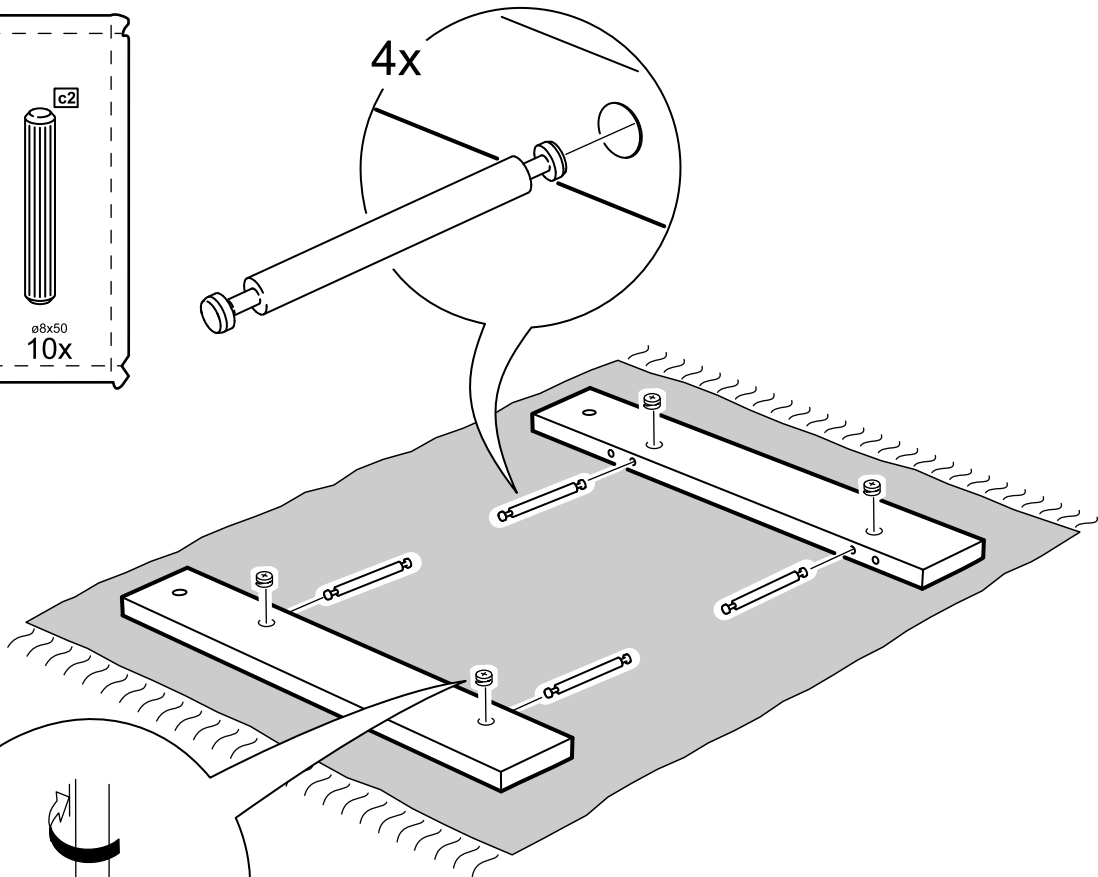

СИРИУС

кровать 80x200

кровать 90x200

кровать 80х200

№ поз.	Наименование	Кол-во	Габаритные размеры, мм
1	вставка изголовья	1	560×670×16
2	горизонтальная планка изголовья	1	862×150×22
3	левая планка изголовья	1	670×150×22
4	правая планка изголовья	1	670×150×22
5	изножье	1	860×470×22
6	царга	2	2010×180×22
7	реечное дно	1	1925×800×10

кровать 90х200

№ поз.	Наименование	Кол-во	Габаритные размеры, мм
1	вставка изголовья	1	660×670×16
2	горизонтальная планка изголовья	1	962×150×22
3	левая планка изголовья	1	670×150×22
4	правая планка изголовья	1	670×150×22
5	изножье	1	960×470×22
6	царга	2	2010×180×22
7	реечное дно	1	1925×900×10