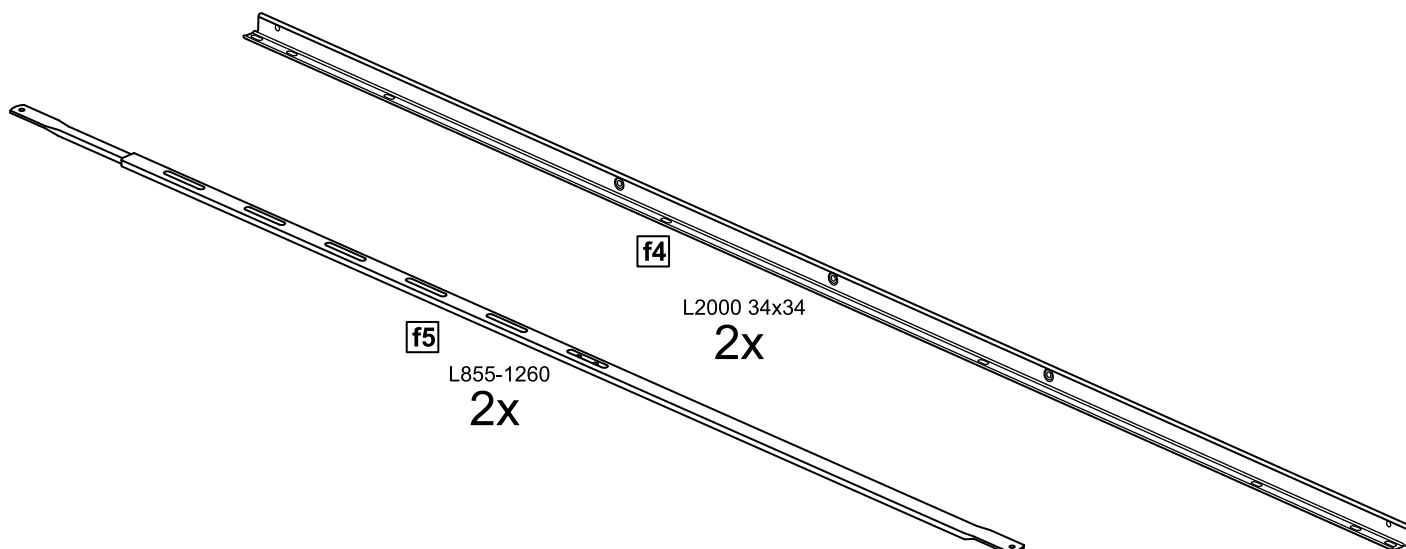

СИРИУС

кровать 80x200

кровать 90x200

кровать 80х200

№ поз.	Наименование	Кол-во	Габаритные размеры, мм
1	вставка изголовья	1	560×670×16
2	горизонтальная планка изголовья	1	862×150×22
3	левая планка изголовья	1	670×150×22
4	правая планка изголовья	1	670×150×22
5	изножье	1	860×470×22
6	царга	2	2010×180×22
7	реечное дно	1	1925×800×10

кровать 90х200

№ поз.	Наименование	Кол-во	Габаритные размеры, мм
1	вставка изголовья	1	660×670×16
2	горизонтальная планка изголовья	1	962×150×22
3	левая планка изголовья	1	670×150×22
4	правая планка изголовья	1	670×150×22
5	изножье	1	960×470×22
6	царга	2	2010×180×22
7	реечное дно	1	1925×900×10

9

10

16x

11

12

13