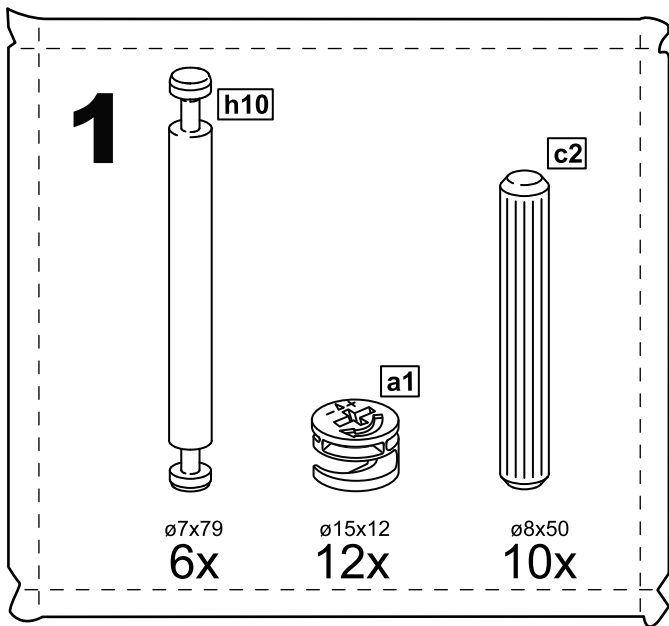

СИРИУС

кровать 80x200

кровать 90x200

кровать 80х200

№ поз.	Наименование	Кол-во	Габаритные размеры, мм
1	вставка изголовья	1	560×670×16
2	горизонтальная планка изголовья	1	862×150×22
3	левая планка изголовья	1	670×150×22
4	правая планка изголовья	1	670×150×22
5	изножье	1	860×470×22
6	царга	2	2010×180×22
7	реечное дно	1	1925×800×10

кровать 90х200

№ поз.	Наименование	Кол-во	Габаритные размеры, мм
1	вставка изголовья	1	660×670×16
2	горизонтальная планка изголовья	1	962×150×22
3	левая планка изголовья	1	670×150×22
4	правая планка изголовья	1	670×150×22
5	изножье	1	960×470×22
6	царга	2	2010×180×22
7	реечное дно	1	1925×900×10

9

10

16x

11

12

13