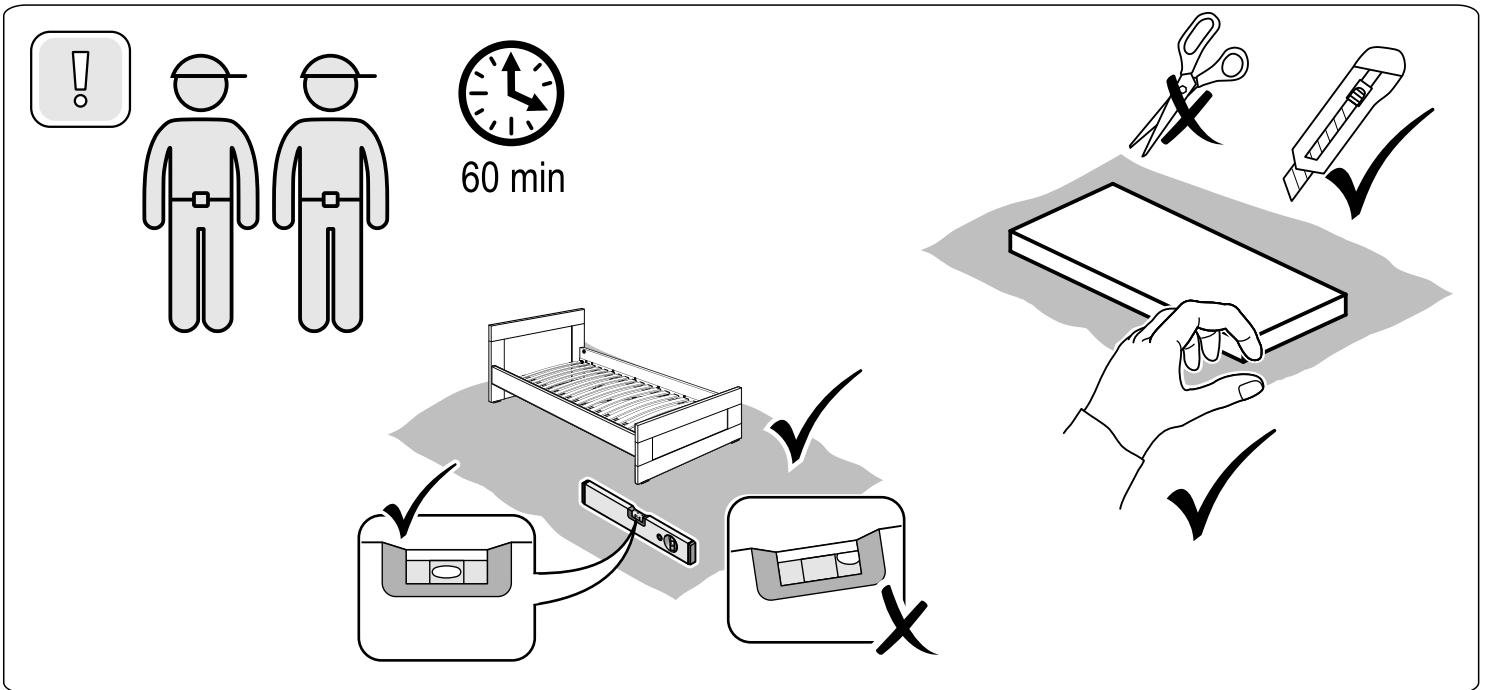

СИРИУС

кровать 80x200

кровать 90x200

кровать 80х200

№ поз.	Наименование	Кол-во	Габаритные размеры, мм
1	вставка изголовья	1	560×670×16
2	горизонтальная планка изголовья	1	862×150×22
3	левая планка изголовья	1	670×150×22
4	правая планка изголовья	1	670×150×22
5	изножье	1	860×470×22
6	царга	2	2010×180×22
7	реечное дно	1	1925×800×10

кровать 90х200

№ поз.	Наименование	Кол-во	Габаритные размеры, мм
1	вставка изголовья	1	660×670×16
2	горизонтальная планка изголовья	1	962×150×22
3	левая планка изголовья	1	670×150×22
4	правая планка изголовья	1	670×150×22
5	изножье	1	960×470×22
6	царга	2	2010×180×22
7	реечное дно	1	1925×900×10