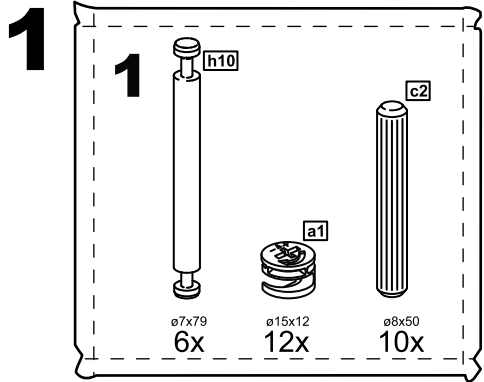

СИРИУС

кровать 80x200

кровать 90x200

кровать 80х200

№ поз.	Наименование	Кол-во	Габаритные размеры, мм
1	вставка изголовья	1	560×670×16
2	горизонтальная планка изголовья	1	862×150×22
3	левая планка изголовья	1	670×150×22
4	правая планка изголовья	1	670×150×22
5	изножье	1	860×470×22
6	царга	2	2010×180×22
7	реечное дно	1	1925×800×10

кровать 90х200

№ поз.	Наименование	Кол-во	Габаритные размеры, мм
1	вставка изголовья	1	660×670×16
2	горизонтальная планка изголовья	1	962×150×22
3	левая планка изголовья	1	670×150×22
4	правая планка изголовья	1	670×150×22
5	изножье	1	960×470×22
6	царга	2	2010×180×22
7	реечное дно	1	1925×900×10

9

10

16x

11

12

13