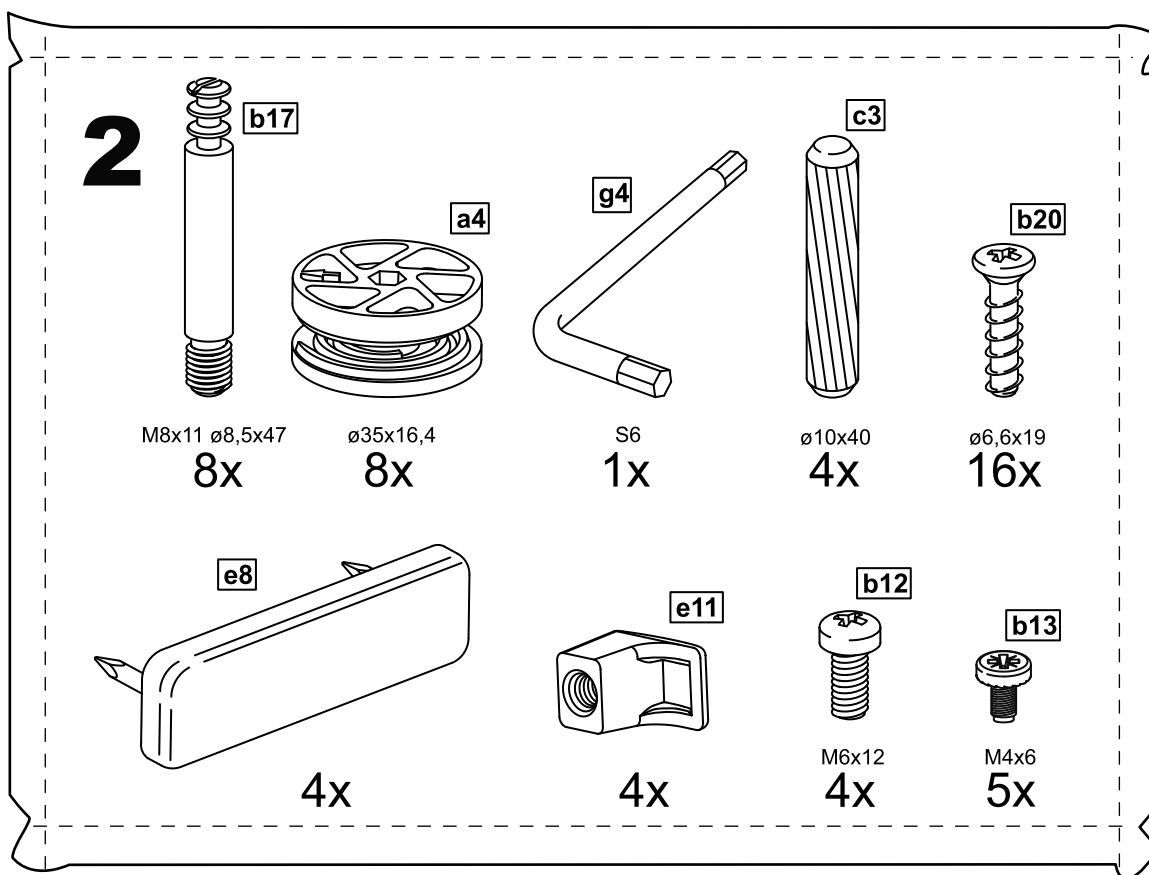

СИРИУС

кровать 80x200

кровать 90x200

кровать 80х200

№ поз.	Наименование	Кол-во	Габаритные размеры, мм
1	вставка изголовья	1	560×670×16
2	горизонтальная планка изголовья	1	862×150×22
3	левая планка изголовья	1	670×150×22
4	правая планка изголовья	1	670×150×22
5	изножье	1	860×470×22
6	царга	2	2010×180×22
7	реечное дно	1	1925×800×10

кровать 90х200

№ поз.	Наименование	Кол-во	Габаритные размеры, мм
1	вставка изголовья	1	660×670×16
2	горизонтальная планка изголовья	1	962×150×22
3	левая планка изголовья	1	670×150×22
4	правая планка изголовья	1	670×150×22
5	изножье	1	960×470×22
6	царга	2	2010×180×22
7	реечное дно	1	1925×900×10

3

4

5

7

6

7

8

8

9

10

16x

11

12

13