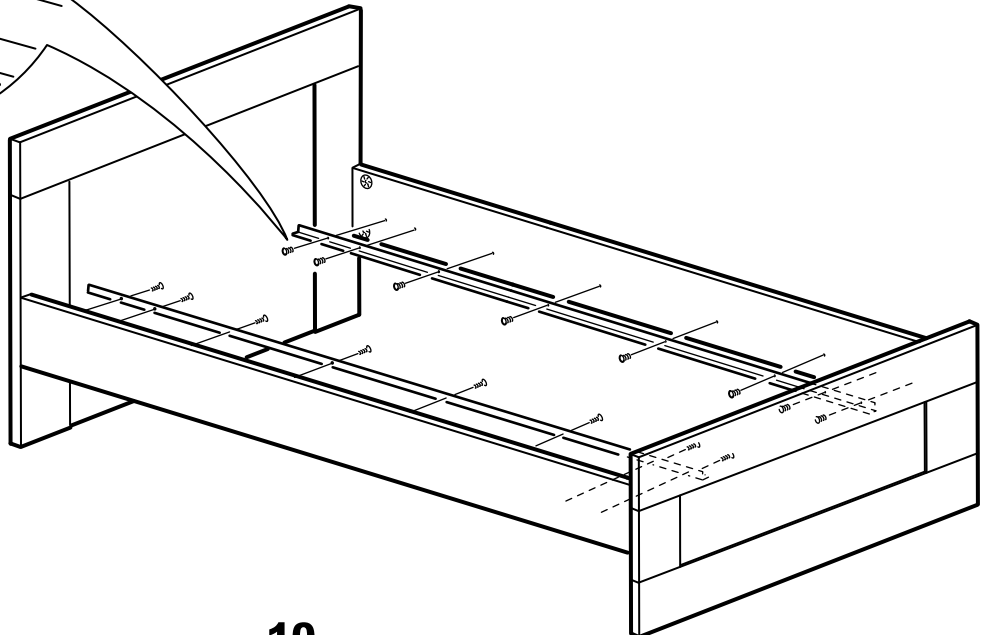

кровать 90х200

№ поз.	Наименование	Кол-во	Габаритные размеры, мм
1	вставка изголовья	1	660×670×16
2	горизонтальная планка изголовья	1	962×150×22
3	левая планка изголовья	1	670×150×22
4	правая планка изголовья	1	670×150×22
5	изножье	1	960×470×22
6	царга	2	2010×180×22
7	реечное дно	1	1925×900×10

9

10

16x

11

12

13