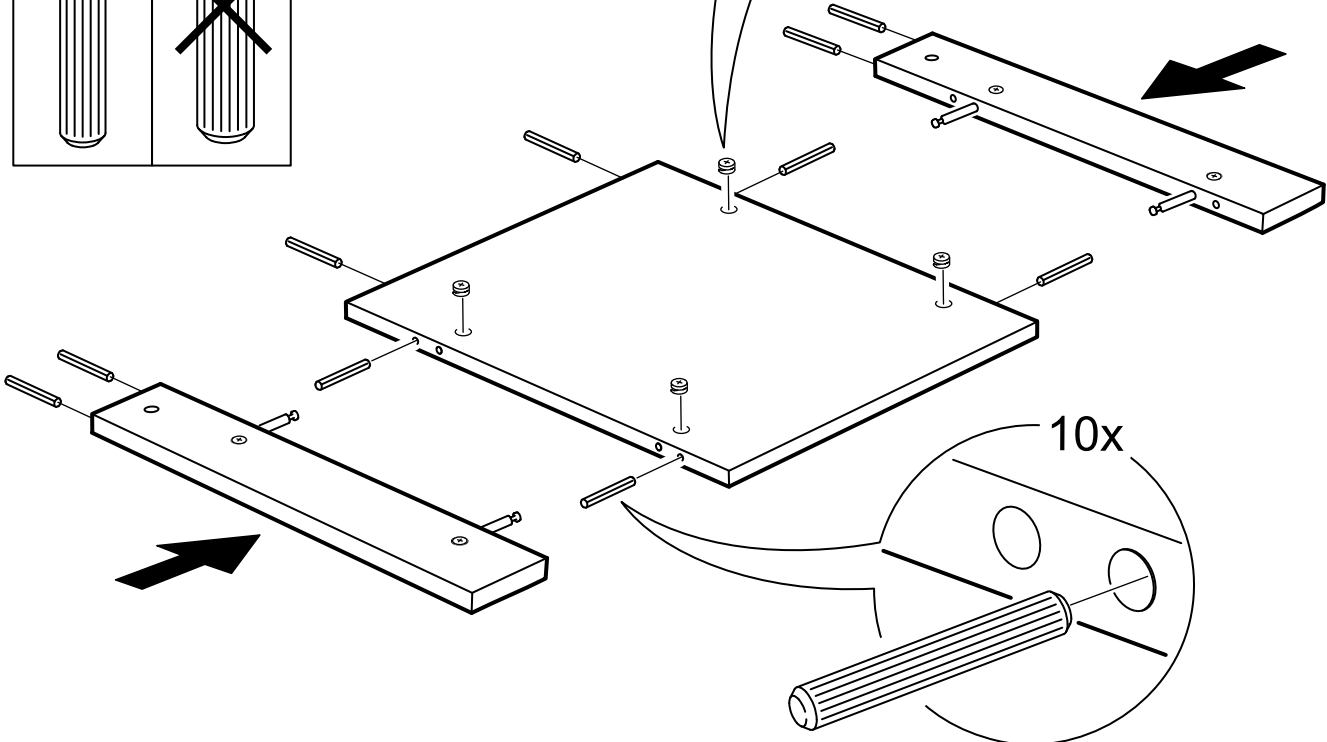

СИРИУС

кровать 80x200

кровать 90x200

кровать 80х200

№ поз.	Наименование	Кол-во	Габаритные размеры, мм
1	вставка изголовья	1	560×670×16
2	горизонтальная планка изголовья	1	862×150×22
3	левая планка изголовья	1	670×150×22
4	правая планка изголовья	1	670×150×22
5	изножье	1	860×470×22
6	царга	2	2010×180×22
7	реечное дно	1	1925×800×10

кровать 90х200

№ поз.	Наименование	Кол-во	Габаритные размеры, мм
1	вставка изголовья	1	660×670×16
2	горизонтальная планка изголовья	1	962×150×22
3	левая планка изголовья	1	670×150×22
4	правая планка изголовья	1	670×150×22
5	изножье	1	960×470×22
6	царга	2	2010×180×22
7	реечное дно	1	1925×900×10