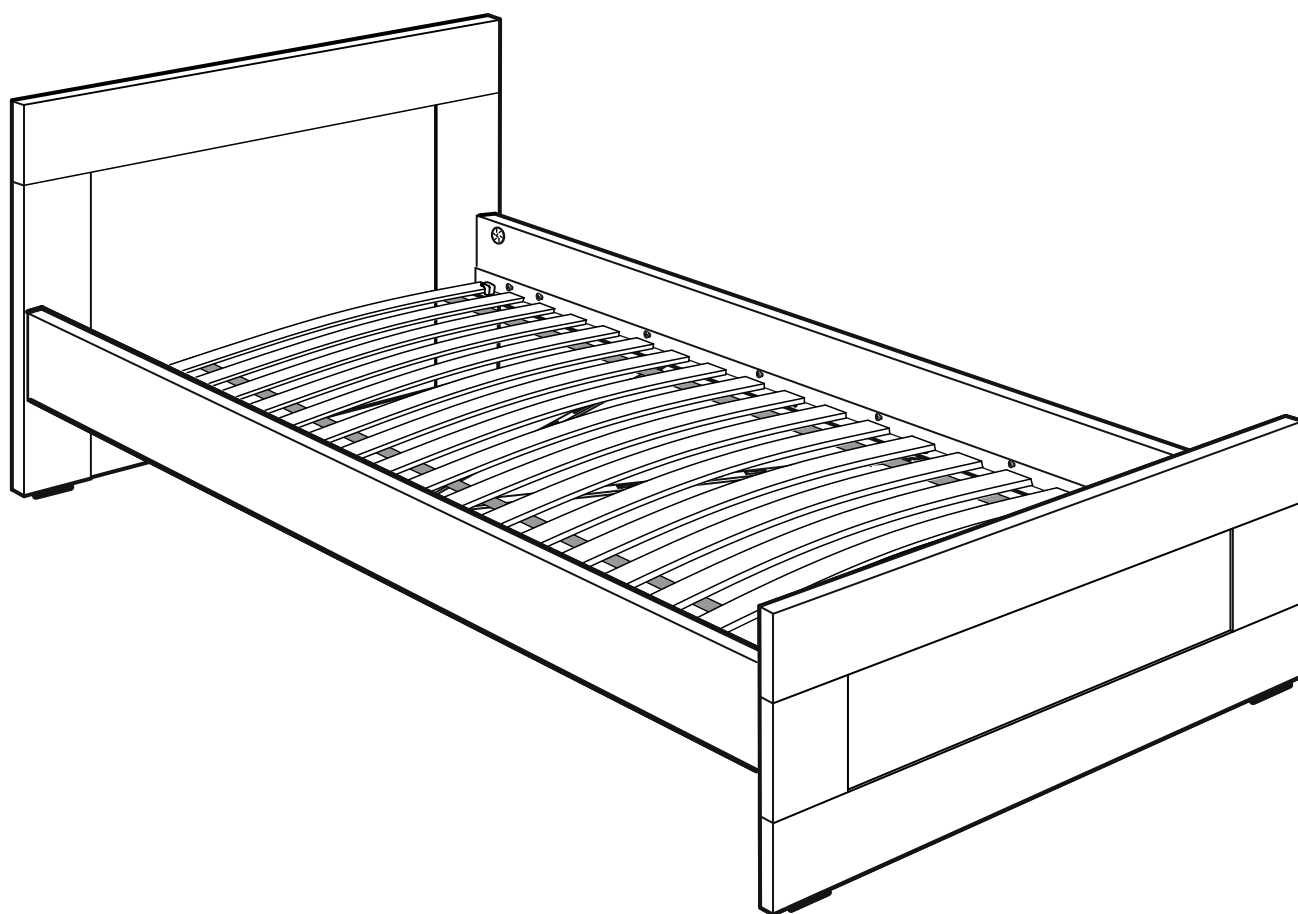

СИРИУС

кровать 80x200

кровать 90x200

кровать 80х200

№ поз.	Наименование	Кол-во	Габаритные размеры, мм
1	вставка изголовья	1	560×670×16
2	горизонтальная планка изголовья	1	862×150×22
3	левая планка изголовья	1	670×150×22
4	правая планка изголовья	1	670×150×22
5	изножье	1	860×470×22
6	царга	2	2010×180×22
7	реечное дно	1	1925×800×10

кровать 90х200

№ поз.	Наименование	Кол-во	Габаритные размеры, мм
1	вставка изголовья	1	660×670×16
2	горизонтальная планка изголовья	1	962×150×22
3	левая планка изголовья	1	670×150×22
4	правая планка изголовья	1	670×150×22
5	изножье	1	960×470×22
6	царга	2	2010×180×22
7	реечное дно	1	1925×900×10