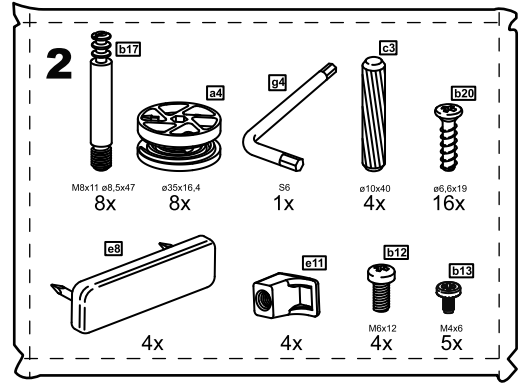

кровать 90х200

№ поз.	Наименование	Кол-во	Габаритные размеры, мм
1	вставка изголовья	1	660×670×16
2	горизонтальная планка изголовья	1	962×150×22
3	левая планка изголовья	1	670×150×22
4	правая планка изголовья	1	670×150×22
5	изножье	1	960×470×22
6	царга	2	2010×180×22
7	реечное дно	1	1925×900×10

3

4

5

7

6

7

8

8

9

10

16x

11

12

13