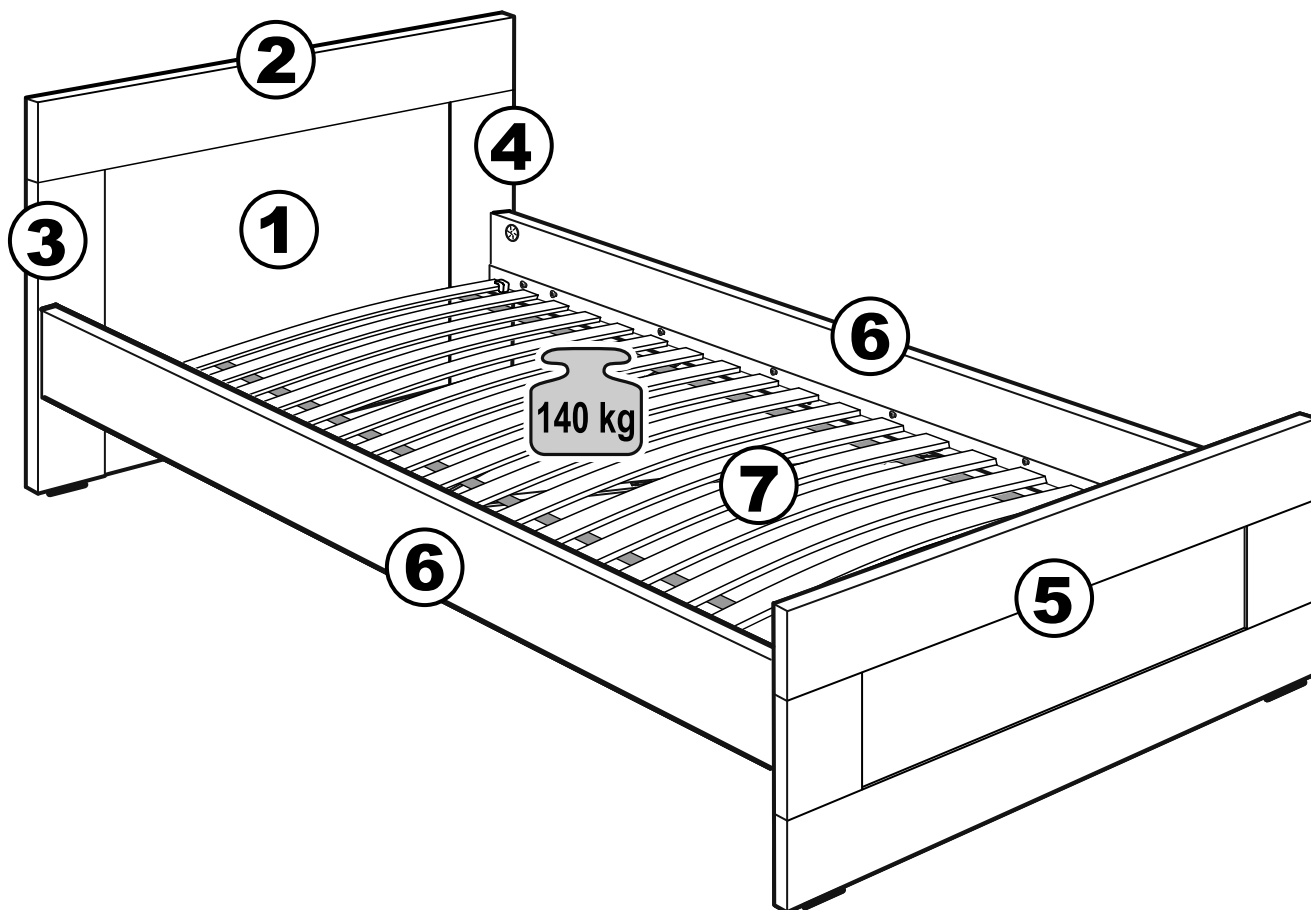

СИРИУС

кровать 80x200

кровать 90x200

кровать 80х200

№ поз.	Наименование	Кол-во	Габаритные размеры, мм
1	вставка изголовья	1	560×670×16
2	горизонтальная планка изголовья	1	862×150×22
3	левая планка изголовья	1	670×150×22
4	правая планка изголовья	1	670×150×22
5	изножье	1	860×470×22
6	царга	2	2010×180×22
7	реечное дно	1	1925×800×10

кровать 90х200

№ поз.	Наименование	Кол-во	Габаритные размеры, мм
1	вставка изголовья	1	660×670×16
2	горизонтальная планка изголовья	1	962×150×22
3	левая планка изголовья	1	670×150×22
4	правая планка изголовья	1	670×150×22
5	изножье	1	960×470×22
6	царга	2	2010×180×22
7	реечное дно	1	1925×900×10

9

10

16x

11

12

13