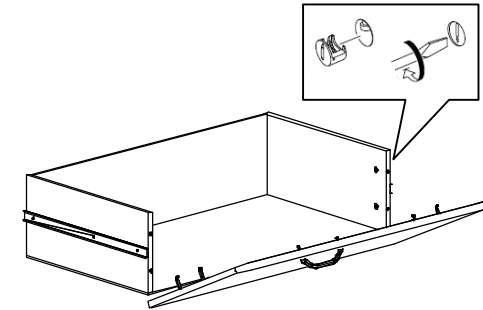

Уважаемый покупатель! БЛАГОДАРИМ ЗА ВАШ ВЫБОР

Внимательно прочитайте инструкцию! При вскрытии упаковки проверьте содержимое, согласно комплектации каждого пакета. Проверьте наличие фурнитуры. Не рекомендуется вынимать детали из всех упаковок, чтобы не перепутать детали. Во избежание перекосов, повреждений или загрязнений мебели сборку следует производить на ровном полу, покрытом тканью или бумагой. В сборке сложных и больших изделий желательное участие двух человек. Перед началом сборки необходимо определить расположение деталей в изделии в соответствии со схемами сборки. Не приступайте к сборке, не ознакомившись с инструкцией! Для удобства транспортировки и предохранения от повреждения, мебель поставляется в разобранном виде в индивидуальной упаковке. Вы можете собрать её самостоятельно или воспользоваться услугами квалифицированных сборщиков.

Фурнитура и комплектующие на шкаф ЙО-19.0-ТБ

Спецификация фурнитуры на шкаф					
№	Наименование	Кол	№	Наименование	Кол
20	Винт 4x22 	4	28	Опорный элемент СТ500 	4
21	Заглушка для стяжки 	24	29	Ручка скоба FS 116128 	2
22	Заглушка для эксц.стяжки 	23	30	Скрепка крабик 	6
23	Инструкция	1	31	Стяжка 7x50 	24
24	Клей ПВА	1	32	Шкант 8x30 	8
25	Ключ шестигранный 	1	33	Шуруп 3x20 	50
26	Направляющие шариковые L=450 	2	34	Шуруп 4x16 	36
27	Опора Н-023 045 (сатин) 	6	35	Эксцентрик 	23

Спецификация деталей на шкаф				
№	Наименование	Размер	Кол	Пакет
1	Стенка вертикальная левая	485x500	1	1
2	Стенка вертикальная правая	485x500	1	1
3	Стенка вертикальная малая левая	243x500	1	1
4	Стенка вертикальная малая правая	243x500	1	1
5	Стенка вертикальная средняя верхняя	226x500	1	1
6	Стенка вертикальная средняя нижняя	243x500	1	1
7	Крышка	1502x523	1	1
8	Стенка горизонтальная нижняя	1502x500	1	1
9	Распорка	1468x500	1	1
10	Стенка ящика левая	450x140	2	1
11	Стенка ящика правая	450x140	2	1
12	Задняя стенка ящика	613x140	2	1
13	Фасад правый Панель (Склейка) Скос	675x200	1	1
15	Фасад левый Панель (Склейка) Скос	675x200	1	1
17	Задняя стенка	1498x249	1	1
18	Дно ящика	645x450	2	1
19	Задняя стенка	1498x266	1	1
36	Рамка из профиля	1497x497	1	1