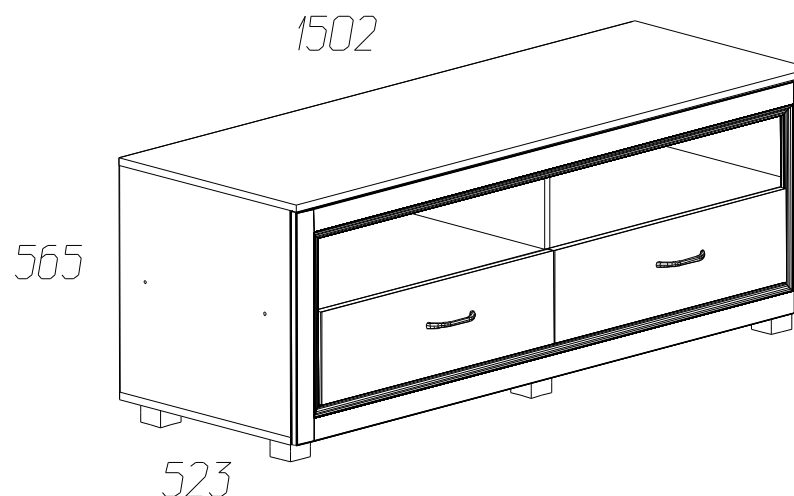

Гарантийные обязательства.

Предприятие-изготовитель гарантирует соответствие изделия требованиям ГОСТ 16371-2014 при соблюдении условий транспортировки, сборки, эксплуатации и хранения.

Гарантийный срок эксплуатации – 24 месяца. Срок исчисляется со дня продажи мебели.

Претензии по комплектности и качеству должны направляться покупателем в магазин, где была приобретена мебель.

Гарантия не распространяется на мебель, имеющую механические повреждения, возникающие при транспортировке, в процессе неправильной сборки и эксплуатации и дефекты, возникающие при неправильном уходе.

Сборка изделия должна производиться квалифицированными специалистами.

Предприятие оставляет за собой право вносить изменения в конструкцию набора. Срок службы изделия – 10 лет.

Фирма-производитель оставляет за собой право на изменения изделия в целях его усовершенствования, которые не ухудшают потребительские качества товара

Паспорт изделия

Мебель бытовая корпусная для жилых комнат 90955.00.000

«Йорк»

Тумба многоцелевого назначения

ЙО-19.0-ТБ

90955.07.000

Производитель: ООО «Яна», Россия, 344009, г. Ростов-на-Дону, пр. Шолохова, 304, www.yanamebel.ru, e-mail: info@yanamebel.ru