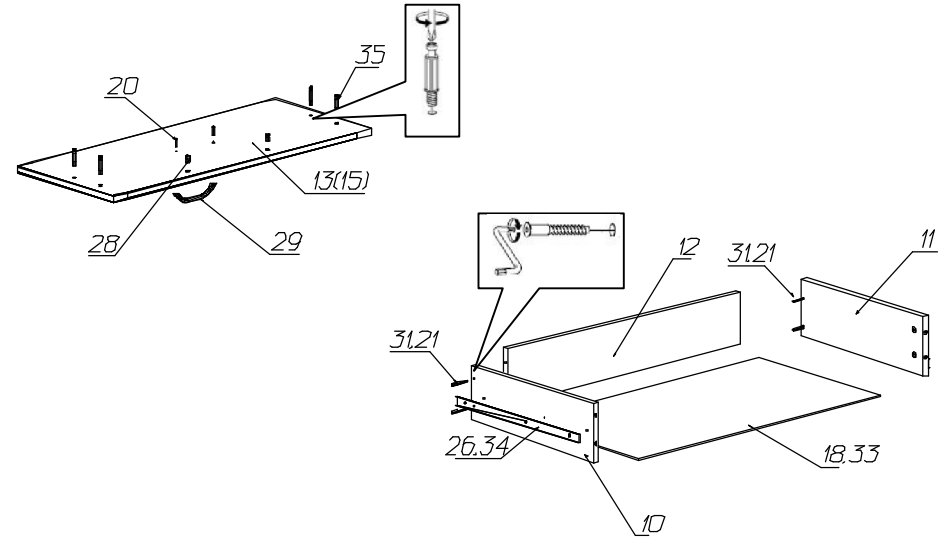

Спецификация деталей на шкаф				
№	Наименование	Размер	Кол	Пакет
1	Стенка вертикальная левая	485x500	1	1
2	Стенка вертикальная правая	485x500	1	1
3	Стенка вертикальная малая левая	243x500	1	1
4	Стенка вертикальная малая правая	243x500	1	1
5	Стенка вертикальная средняя верхняя	226x500	1	1
6	Стенка вертикальная средняя нижняя	243x500	1	1
7	Крышка	1502x523	1	1
8	Стенка горизонтальная нижняя	1502x500	1	1
9	Распорка	1468x500	1	1
10	Стенка ящика левая	450x140	2	1
11	Стенка ящика правая	450x140	2	1
12	Задняя стенка ящика	613x140	2	1
13	Фасад правый Панель (Склейка) Скос	675x200	1	1
15	Фасад левый Панель (Склейка) Скос	675x200	1	1
17	Задняя стенка	1498x249	1	1
18	Дно ящика	645x450	2	1
19	Задняя стенка	1498x266	1	1
36	Рамка из профиля	1497x497	1	1