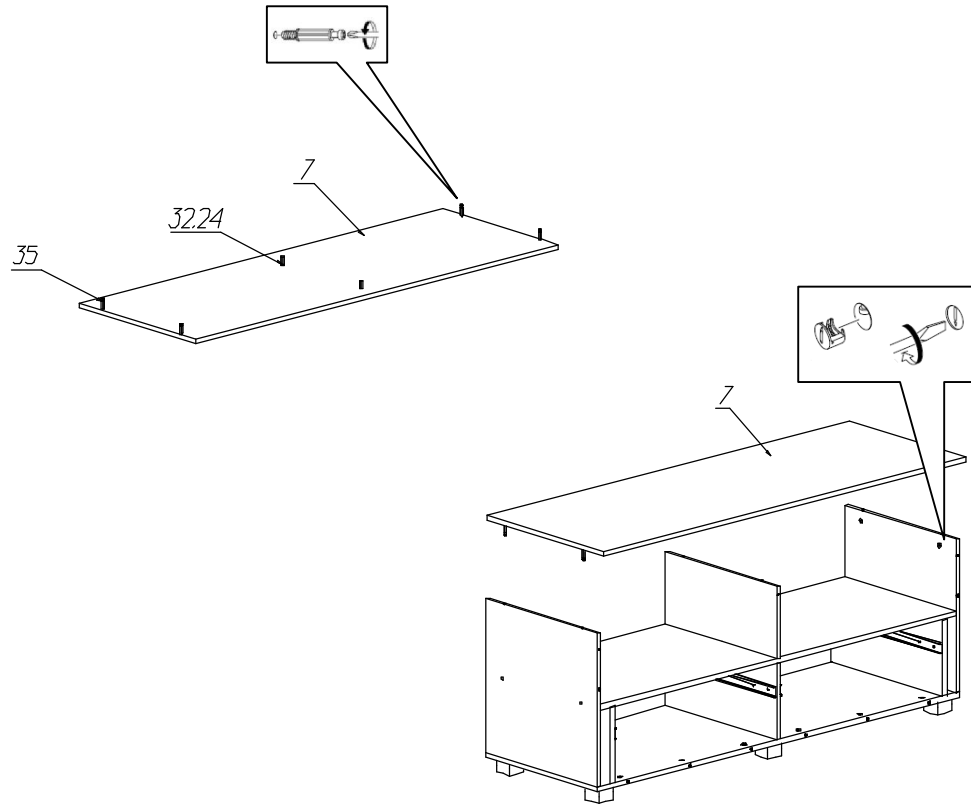

Спецификация деталей на шкаф				
№	Наименование	Размер	Кол	Пакет
1	Стенка вертикальная левая	485x500	1	1
2	Стенка вертикальная правая	485x500	1	1
3	Стенка вертикальная малая левая	243x500	1	1
4	Стенка вертикальная малая правая	243x500	1	1
5	Стенка вертикальная средняя верхняя	226x500	1	1
6	Стенка вертикальная средняя нижняя	243x500	1	1
7	Крышка	1502x523	1	1
8	Стенка горизонтальная нижняя	1502x500	1	1
9	Распорка	1468x500	1	1
10	Стенка ящика левая	450x140	2	1
11	Стенка ящика правая	450x140	2	1
12	Задняя стенка ящика	613x140	2	1
13	Фасад правый Панель (Склейка) Скос	675x200	1	1
15	Фасад левый Панель (Склейка) Скос	675x200	1	1
17	Задняя стенка	1498x249	1	1
18	Дно ящика	645x450	2	1
19	Задняя стенка	1498x266	1	1
36	Рамка из профиля	1497x497	1	1