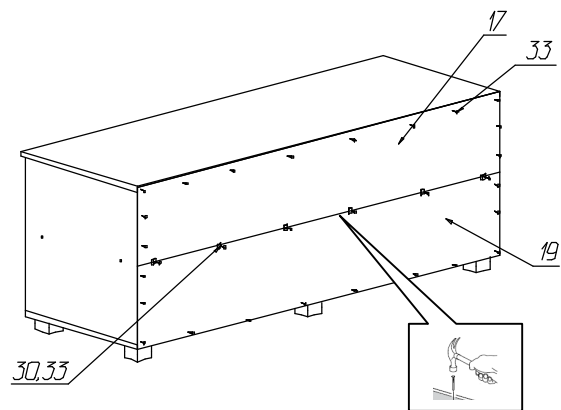

Спецификация деталей на шкаф				
№	Наименование	Размер	Кол	Пакет
1	Стенка вертикальная левая	485x500	1	1
2	Стенка вертикальная правая	485x500	1	1
3	Стенка вертикальная малая левая	243x500	1	1
4	Стенка вертикальная малая правая	243x500	1	1
5	Стенка вертикальная средняя верхняя	226x500	1	1
6	Стенка вертикальная средняя нижняя	243x500	1	1
7	Крышка	1502x523	1	1
8	Стенка горизонтальная нижняя	1502x500	1	1
9	Распорка	1468x500	1	1
10	Стенка ящика левая	450x140	2	1
11	Стенка ящика правая	450x140	2	1
12	Задняя стенка ящика	613x140	2	1
13	Фасад правый Панель (Склейка) Скос	675x200	1	1
15	Фасад левый Панель (Склейка) Скос	675x200	1	1
17	Задняя стенка	1498x249	1	1
18	Дно ящика	645x450	2	1
19	Задняя стенка	1498x266	1	1
36	Рамка из профиля	1497x497	1	1