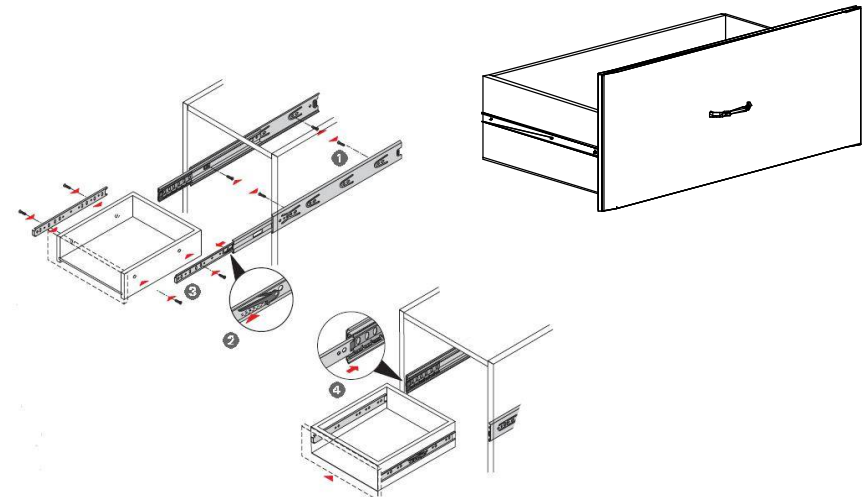

Спецификация деталей на шкаф				
№	Наименование	Размер	Кол	Пакет
1	Стенка вертикальная левая	485x500	1	1
2	Стенка вертикальная правая	485x500	1	1
3	Стенка вертикальная малая левая	243x500	1	1
4	Стенка вертикальная малая правая	243x500	1	1
5	Стенка вертикальная средняя верхняя	226x500	1	1
6	Стенка вертикальная средняя нижняя	243x500	1	1
7	Крышка	1502x523	1	1
8	Стенка горизонтальная нижняя	1502x500	1	1
9	Распорка	1468x500	1	1
10	Стенка ящика левая	450x140	2	1
11	Стенка ящика правая	450x140	2	1
12	Задняя стенка ящика	613x140	2	1
13	Фасад правый Панель (Склейка) Скос	675x200	1	1
15	Фасад левый Панель (Склейка) Скос	675x200	1	1
17	Задняя стенка	1498x249	1	1
18	Дно ящика	645x450	2	1
19	Задняя стенка	1498x266	1	1
36	Рамка из профиля	1497x497	1	1