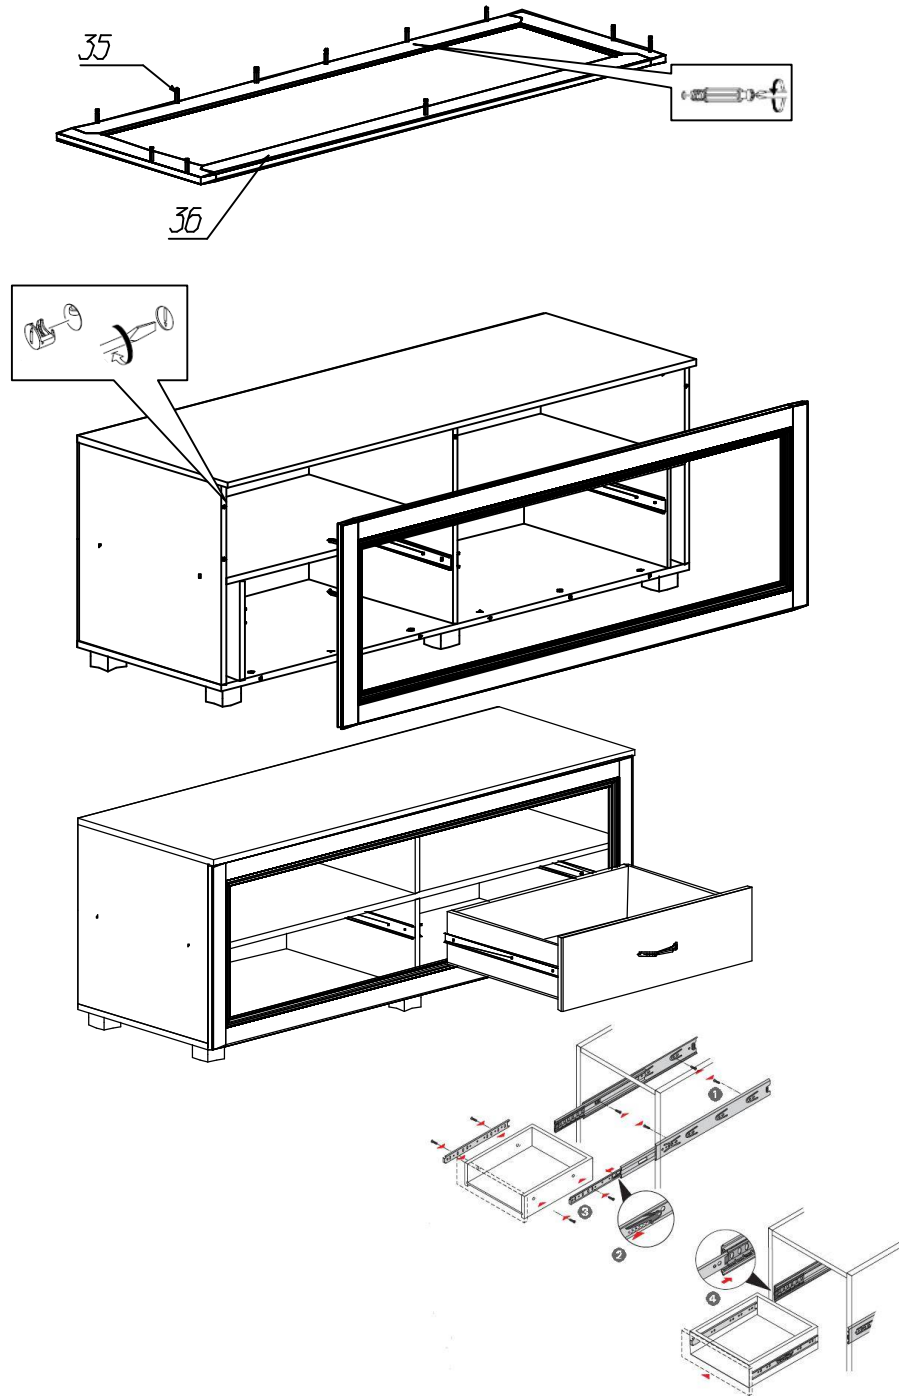

Спецификация деталей на шкаф				
№	Наименование	Размер	Кол	Пакет
1	Стенка вертикальная левая	485x500	1	1
2	Стенка вертикальная правая	485x500	1	1
3	Стенка вертикальная малая левая	243x500	1	1
4	Стенка вертикальная малая правая	243x500	1	1
5	Стенка вертикальная средняя верхняя	226x500	1	1
6	Стенка вертикальная средняя нижняя	243x500	1	1
7	Крышка	1502x523	1	1
8	Стенка горизонтальная нижняя	1502x500	1	1
9	Распорка	1468x500	1	1
10	Стенка ящика левая	450x140	2	1
11	Стенка ящика правая	450x140	2	1
12	Задняя стенка ящика	613x140	2	1
13	Фасад правый Панель (Склейка) Скос	675x200	1	1
15	Фасад левый Панель (Склейка) Скос	675x200	1	1
17	Задняя стенка	1498x249	1	1
18	Дно ящика	645x450	2	1
19	Задняя стенка	1498x266	1	1
36	Рамка из профиля	1497x497	1	1