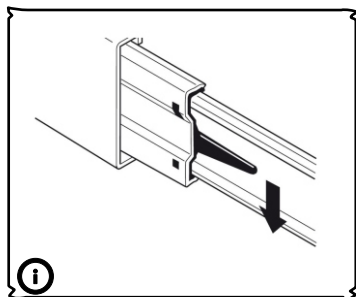

Корпус

ЛДСП 16 мм Палермо

Поз.	Наименование	Кол-во	Деталь		Упаковка №
			Длина	Ширина	
1	Бок левый	1	704	504	1
2	Бок правый	1	704	504	1
3	Дно	1	600	504	1
4	Бок бол ящика лев	1	500	150	1
5	Бок бол ящика прав	1	500	150	1
6	З/С бол ящика	1	510	135	1
7	Стяжная планка	2	567	100	1
8	Бок мал ящика лев	2	500	90	1
9	Бок мал ящика прав	2	500	90	1
10	З/С мал ящика	2	510	75	1

ХДФ Дуб Винтаж Платина

Поз.	Наименование	Кол-во	Деталь		Упаковка №
			Длина	Ширина	
13	Дно ящика	3	524	501	1
14	З/с ДВП	2	357	596	1