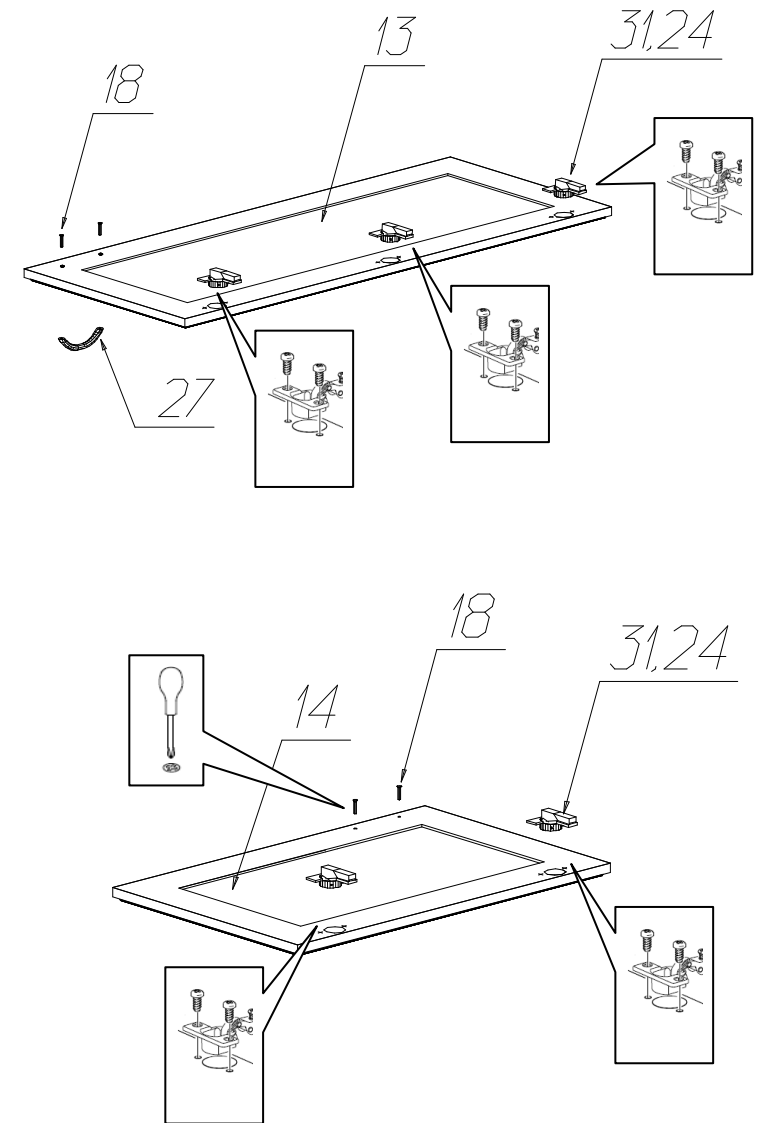

Фурнитура и комплектующие на шкаф № 574

Спецификация деталей				
№	Наименование	Размер	Кол.	Пакет
1	Стенка вертикальная левая паз	1984x400	1	1
2	Стенка вертикальная правая паз	1984x400	1	1
3	Дно паз	576x400	1	2
4	Крышка паз	576x416	1	2
5	Полка	543x322	3	2
6	Стенка горизонтальная	544x386	1	2
7	Стенка горизонтальная	544x386	1	2
8	Накладка левая	2000x67	1	1
9	Накладка правая	2000x67	1	1
10	Задняя стенка	665x556	1	4
11	Задняя стенка	1071x556	1	4
12	Задняя стенка	259x556	1	2
13	Фасад стекло	1068x438	1	3
14	Фасад	680x438	1	3
15	Карниз профильный 2 левый	350	1	1
16	Карниз профильный 2 средний	440	1	1
17	Карниз профильный 2 правый	350	1	1
42	Подложка под навес	70x70	2	1

Инструкция по сборке

№	Наименование	Кол.
18	Винт 4x28	4
19	Саморез 4x30	2
20	Стяжка 7x50	18
21	Шуруп 3,5x13	4
22	Шуруп 3,5x25	6
23	Шуруп 3x20	30
24	Шуруп 4x16	30
25	Эксцентрик Rastex 15 с дюбелем DU 232	22
26	Полкодержатель ME04ZNL	12
27	Ручка скоба FS 135 096 бронза золотая	2
28	Амортизатор 66528-21, планка 63309-42	2
29	Уголок мебельный крепления задней стенки с саморезом	24
30	Скрепка "крабик"	8
31	Петля для двери с планкой Samet	5
32	Подпятник самоклейка 20x20 светлый	4
33	Навес угловой САМЕТ	2
34	Опора ППУ Фигурная Марлен краска, патина (малая)	2
35	Опора ППУ Фигурная Элли краска, патина (большая)	2
36	Элемент карниза ППУ Элли краска патина	2
37	Колонна ППУ Элли краска, патина	2
38	Заглушка для стяжки белая	18
39	Заглушка для эксцентриковой стяжки белая	22
40	Инструкция	1
41	Ключ шестигранный	1