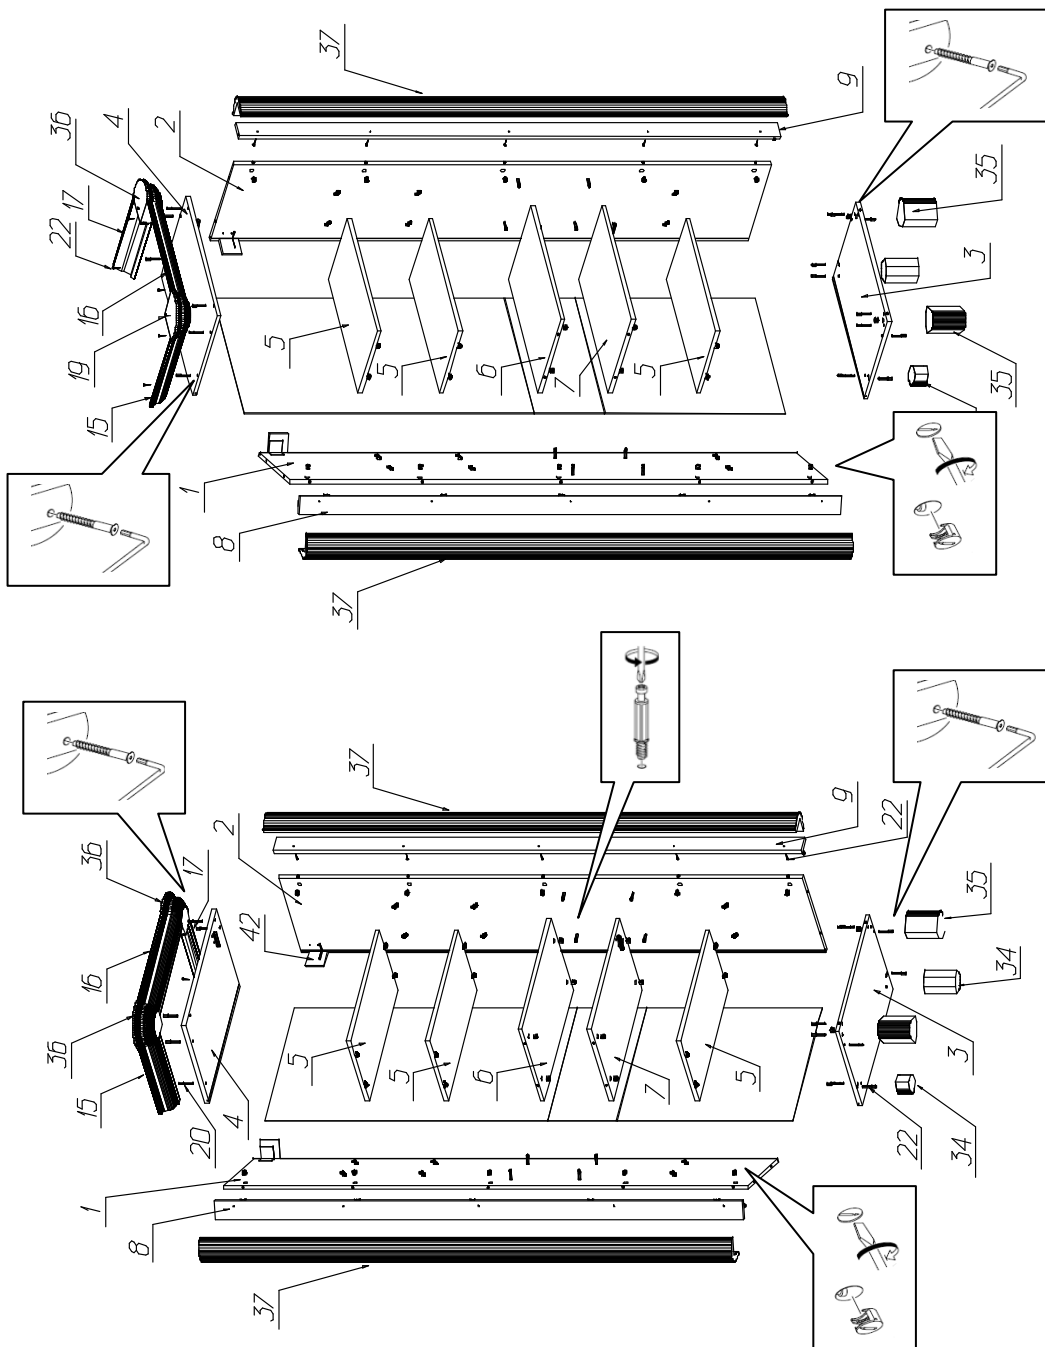

Фурнитура и комплектующие на шкаф № 574

Спецификация деталей				
№	Наименование	Размер	Кол.	Пакет
1	Стенка вертикальная левая паз	1984x400	1	1
2	Стенка вертикальная правая паз	1984x400	1	1
3	Дно паз	576x400	1	2
4	Крышка паз	576x416	1	2
5	Полка	543x322	3	2
6	Стенка горизонтальная	544x386	1	2
7	Стенка горизонтальная	544x386	1	2
8	Накладка левая	2000x67	1	1
9	Накладка правая	2000x67	1	1
10	Задняя стенка	665x556	1	4
11	Задняя стенка	1071x556	1	4
12	Задняя стенка	259x556	1	2
13	Фасад стекло	1068x438	1	3
14	Фасад	680x438	1	3
15	Карниз профильный 2 левый	350	1	1
16	Карниз профильный 2 средний	440	1	1
17	Карниз профильный 2 правый	350	1	1
42	Подложка под навес	70x70	2	1

Инструкция по сборке

№	Наименование	Кол.
18	Винт 4x28	4
19	Саморез 4x30	2
20	Стяжка 7x50	18
21	Шуруп 3,5x13	4
22	Шуруп 3,5x25	6
23	Шуруп 3x20	30
24	Шуруп 4x16	30
25	Эксцентрик Rastex 15 с дюбелем DU 232	22
26	Полкодержатель ME04ZNL	12
27	Ручка скоба FS 135 096 бронза золотая	2
28	Амортизатор 66528-21, планка 63309-42	2
29	Уголок мебельный крепления задней стенки с саморезом	24
30	Скрепка "крабик"	8
31	Петля для двери с планкой Samet	5
32	Подпятник самоклейка 20x20 светлый	4
33	Навес угловой САМЕТ	2
34	Опора ППУ Фигурная Марлен краска, патина (малая)	2
35	Опора ППУ Фигурная Элли краска, патина (большая)	2
36	Элемент карниза ППУ Элли краска патина	2
37	Колонна ППУ Элли краска, патина	2
38	Заглушка для стяжки белая	18
39	Заглушка для эксцентриковой стяжки белая	22
40	Инструкция	1
41	Ключ шестигранный	1