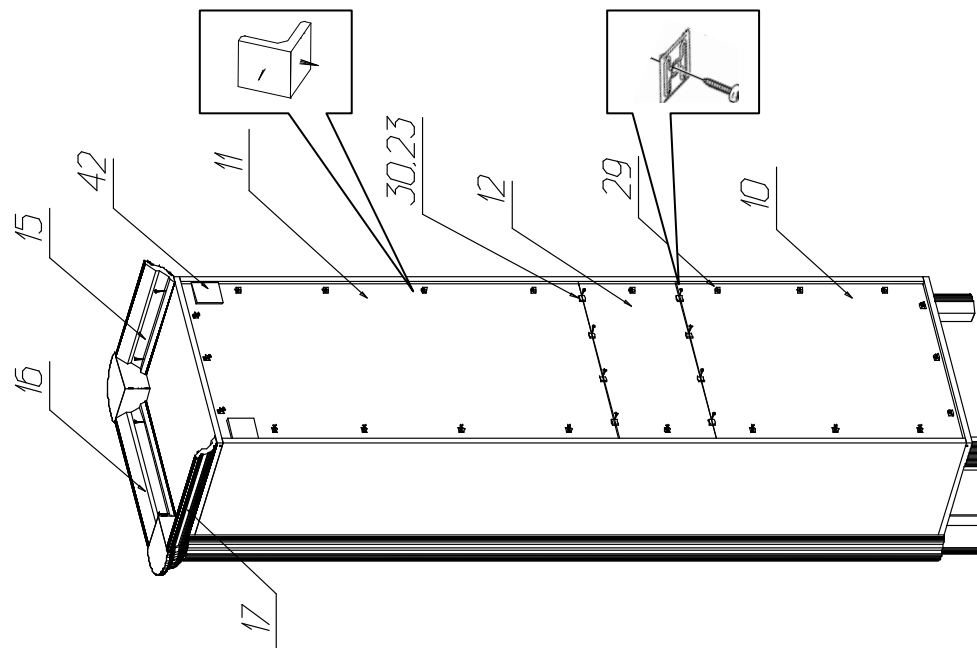

Фурнитура и комплектующие на шкаф № 574

Спецификация деталей				
№	Наименование	Размер	Кол.	Пакет
1	Стенка вертикальная левая паз	1984x400	1	1
2	Стенка вертикальная правая паз	1984x400	1	1
3	Дно паз	576x400	1	2
4	Крышка паз	576x416	1	2
5	Полка	543x322	3	2
6	Стенка горизонтальная	544x386	1	2
7	Стенка горизонтальная	544x386	1	2
8	Накладка левая	2000x67	1	1
9	Накладка правая	2000x67	1	1
10	Задняя стенка	665x556	1	4
11	Задняя стенка	1071x556	1	4
12	Задняя стенка	259x556	1	2
13	Фасад стекло	1068x438	1	3
14	Фасад	680x438	1	3
15	Карниз профильный 2 левый	350	1	1
16	Карниз профильный 2 средний	440	1	1
17	Карниз профильный 2 правый	350	1	1
42	Подложка под навес	70x70	2	1