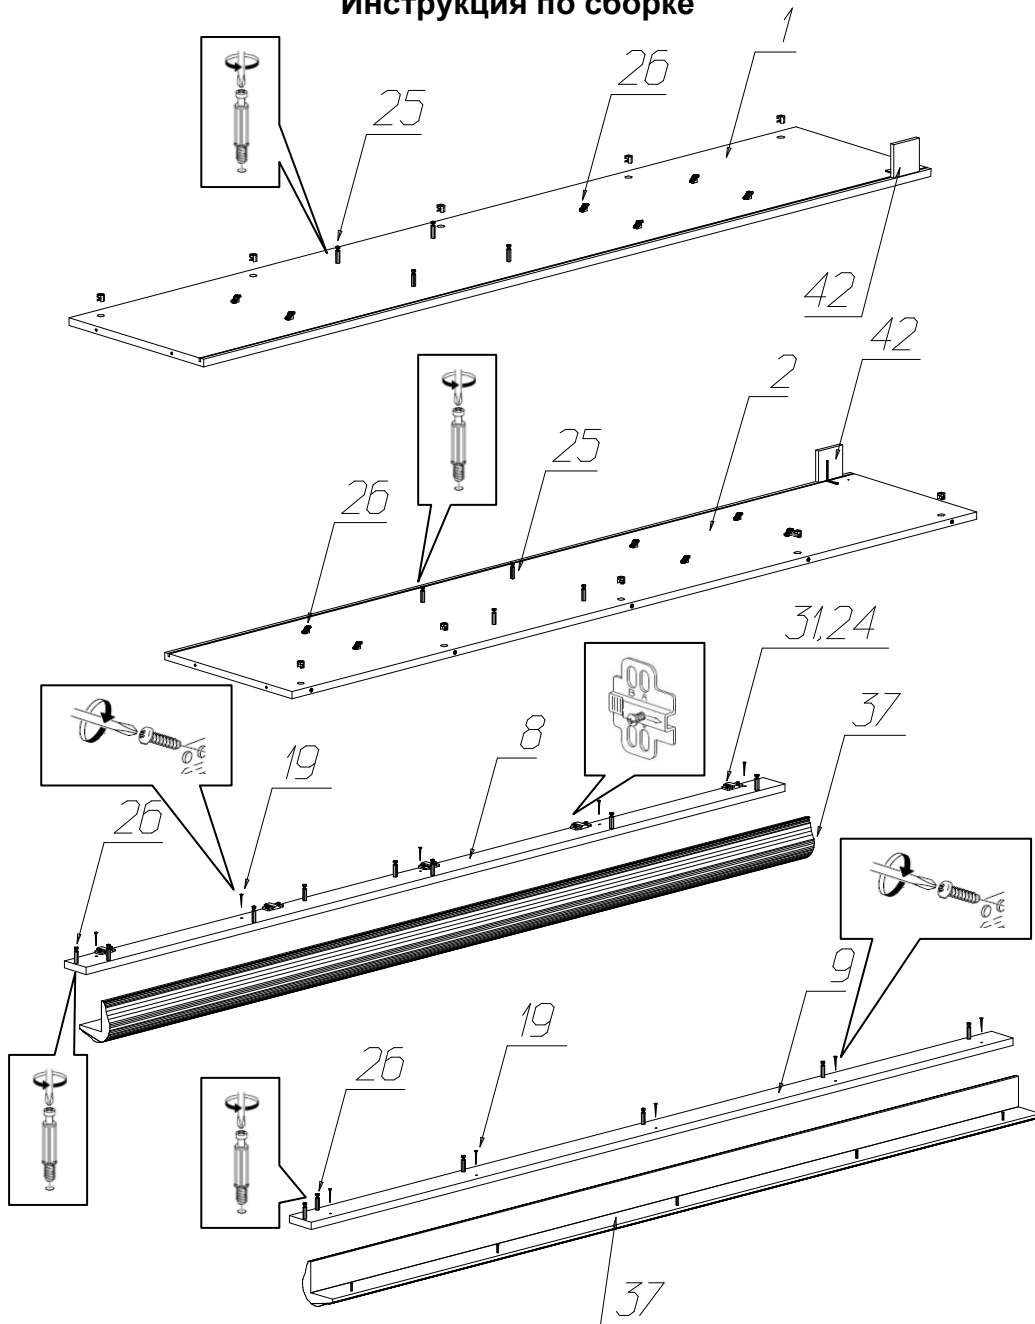

Фурнитура и комплектующие на шкаф № 574

Спецификация деталей				
№	Наименование	Размер	Кол.	Пакет
1	Стенка вертикальная левая паз	1984x400	1	1
2	Стенка вертикальная правая паз	1984x400	1	1
3	Дно паз	576x400	1	2
4	Крышка паз	576x416	1	2
5	Полка	543x322	3	2
6	Стенка горизонтальная	544x386	1	2
7	Стенка горизонтальная	544x386	1	2
8	Накладка левая	2000x67	1	1
9	Накладка правая	2000x67	1	1
10	Задняя стенка	665x556	1	4
11	Задняя стенка	1071x556	1	4
12	Задняя стенка	259x556	1	2
13	Фасад стекло	1068x438	1	3
14	Фасад	680x438	1	3
15	Карниз профильный 2 левый	350	1	1
16	Карниз профильный 2 средний	440	1	1
17	Карниз профильный 2 правый	350	1	1
42	Подложка под навес	70x70	2	1

Инструкция по сборке

№	Наименование	Кол.
18	Винт 4x28	4
19	Саморез 4x30	2
20	Стяжка 7x50	18
21	Шуруп 3,5x13	4
22	Шуруп 3,5x25	6
23	Шуруп 3x20	30
24	Шуруп 4x16	30
25	Эксцентрик Rastex 15 с дюбелем DU 232	22
26	Полкодержатель ME04ZNL	12
27	Ручка скоба FS 135 096 бронза золотая	2
28	Амортизатор 66528-21, планка 63309-42	2
29	Уголок мебельный крепления задней стенки с саморезом	24
30	Скрепка "крабик"	8
31	Петля для двери с планкой Samet	5
32	Подпятник самоклейка 20x20 светлый	4
33	Навес угловой САМЕТ	2
34	Опора ППУ Фигурная Марлен краска, патина (малая)	2
35	Опора ППУ Фигурная Элли краска, патина (большая)	2
36	Элемент карниза ППУ Элли краска патина	2
37	Колонна ППУ Элли краска, патина	2
38	Заглушка для стяжки белая	18
39	Заглушка для эксцентриковой стяжки белая	22
40	Инструкция	1
41	Ключ шестигранный	1