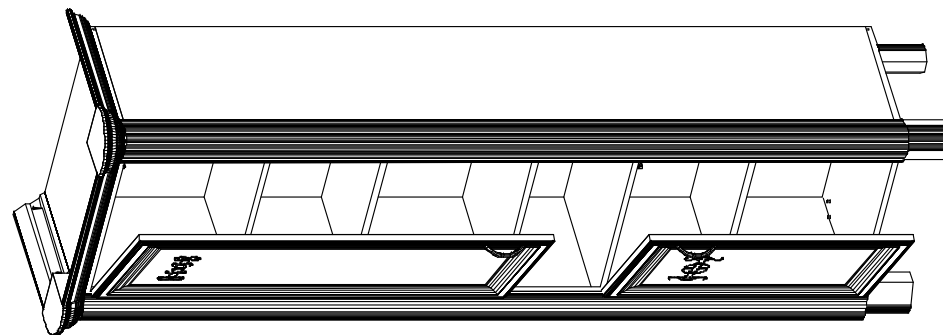

Фурнитура и комплектующие на шкаф № 574

Спецификация деталей				
№	Наименование	Размер	Кол.	Пакет
1	Стенка вертикальная левая паз	1984x400	1	1
2	Стенка вертикальная правая паз	1984x400	1	1
3	Дно паз	576x400	1	2
4	Крышка паз	576x416	1	2
5	Полка	543x322	3	2
6	Стенка горизонтальная	544x386	1	2
7	Стенка горизонтальная	544x386	1	2
8	Накладка левая	2000x67	1	1
9	Накладка правая	2000x67	1	1
10	Задняя стенка	665x556	1	4
11	Задняя стенка	1071x556	1	4
12	Задняя стенка	259x556	1	2
13	Фасад стекло	1068x438	1	3
14	Фасад	680x438	1	3
15	Карниз профильный 2 левый	350	1	1
16	Карниз профильный 2 средний	440	1	1
17	Карниз профильный 2 правый	350	1	1
42	Подложка под навес	70x70	2	1