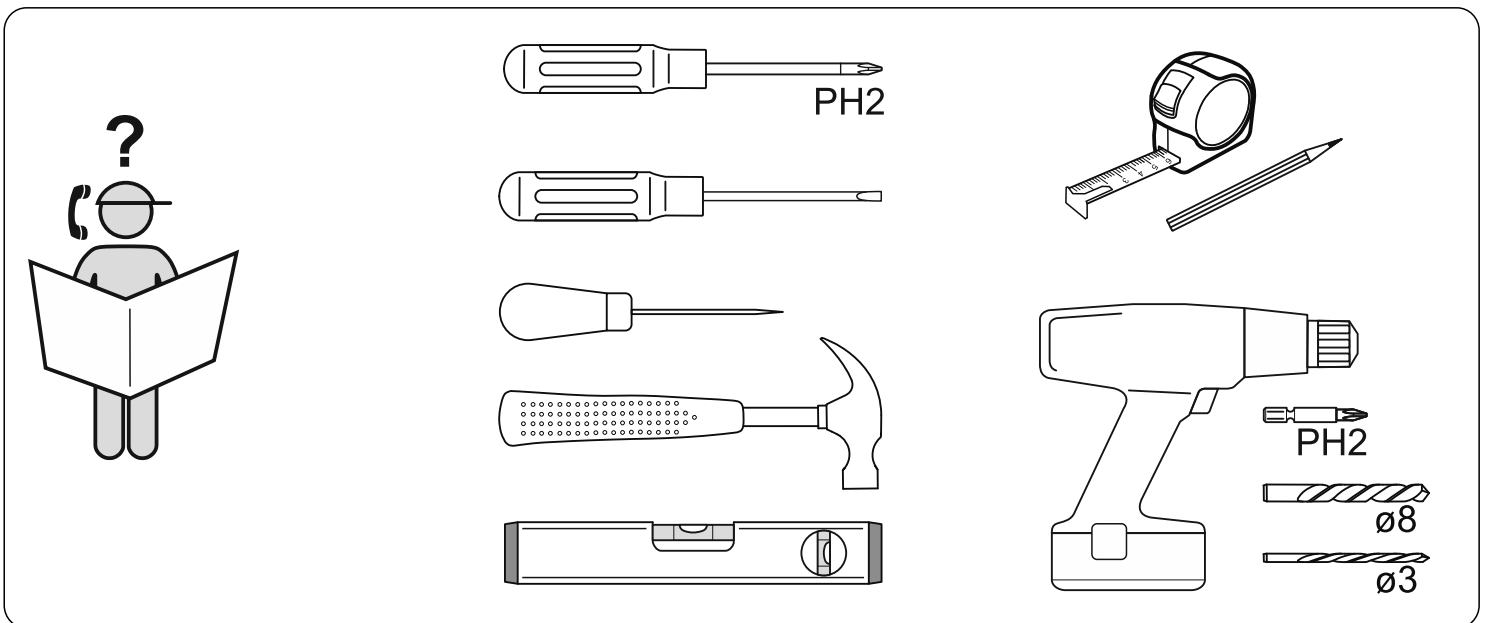

МАЛЬТА

КОМОД 4 ящика 160x54

| № поз. | Наименование | Кол-во | Габаритные размеры, мм |
|--------|-----------------------------|--------|------------------------|
| 1 | боковая стенка правая | 1 | 518×458×16 |
| 2 | боковая стенка левая | 1 | 518×458×16 |
| 3 | перегородка | 1 | 518×458×32 |
| 4 | крышка | 1 | 1603×480×22 |
| 5 | задняя стенка | 4 | 768×224×16 |
| 6 | фасад ящика | 4 | 797×195×19 |
| 7 | боковая стенка ящика правая | 4 | 432×156×12 |
| 8 | боковая стенка ящика левая | 4 | 432×156×12 |
| 9 | задняя стенка ящика | 4 | 725×156×12 |
| 10 | цоколь фасадный | 4 | 768×45×16 |
| 11 | цоколь | 2 | 768×65×16 |
| 12 | дно ящика | 4 | 730×420×3 |

1

1

| | | | | |
|---|---|---|---|---|
|  |  |  |  |  |
| ø15x12 18x | 18x | ø6x30 42x | ø5x11 24x | 6x |

2

3

4

5

6