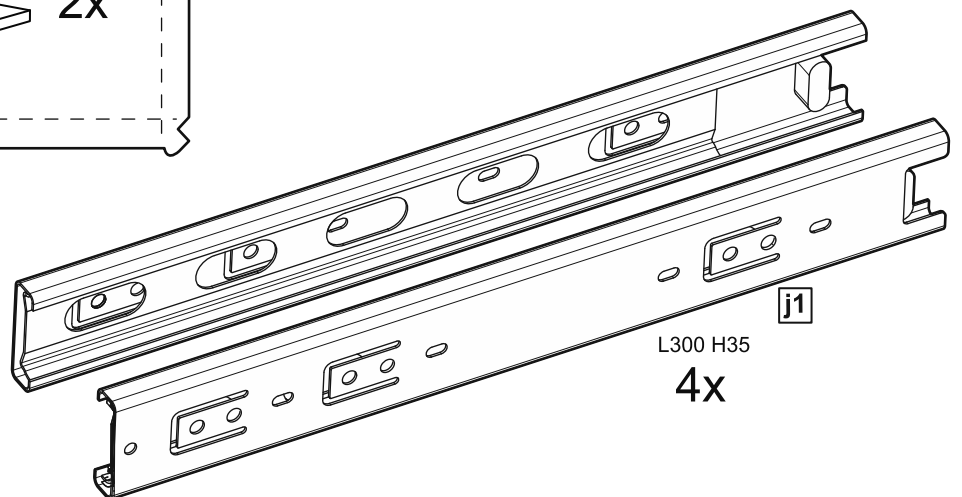

МАЛЬТА

КОМОД 4 ящика 160x54

| № поз. | Наименование | Кол-во | Габаритные размеры, мм |
|--------|-----------------------------|--------|------------------------|
| 1 | боковая стенка правая | 1 | 518×458×16 |
| 2 | боковая стенка левая | 1 | 518×458×16 |
| 3 | перегородка | 1 | 518×458×32 |
| 4 | крышка | 1 | 1603×480×22 |
| 5 | задняя стенка | 4 | 768×224×16 |
| 6 | фасад ящика | 4 | 797×195×19 |
| 7 | боковая стенка ящика правая | 4 | 432×156×12 |
| 8 | боковая стенка ящика левая | 4 | 432×156×12 |
| 9 | задняя стенка ящика | 4 | 725×156×12 |
| 10 | цоколь фасадный | 4 | 768×45×16 |
| 11 | цоколь | 2 | 768×65×16 |
| 12 | дно ящика | 4 | 730×420×3 |

1

1

| | | | | |
|---|---|---|---|---|
|  |  |  |  |  |
| ø15x12 18x | 18x | ø6x30 42x | ø5x11 24x | 6x |

2

3

4

5

6