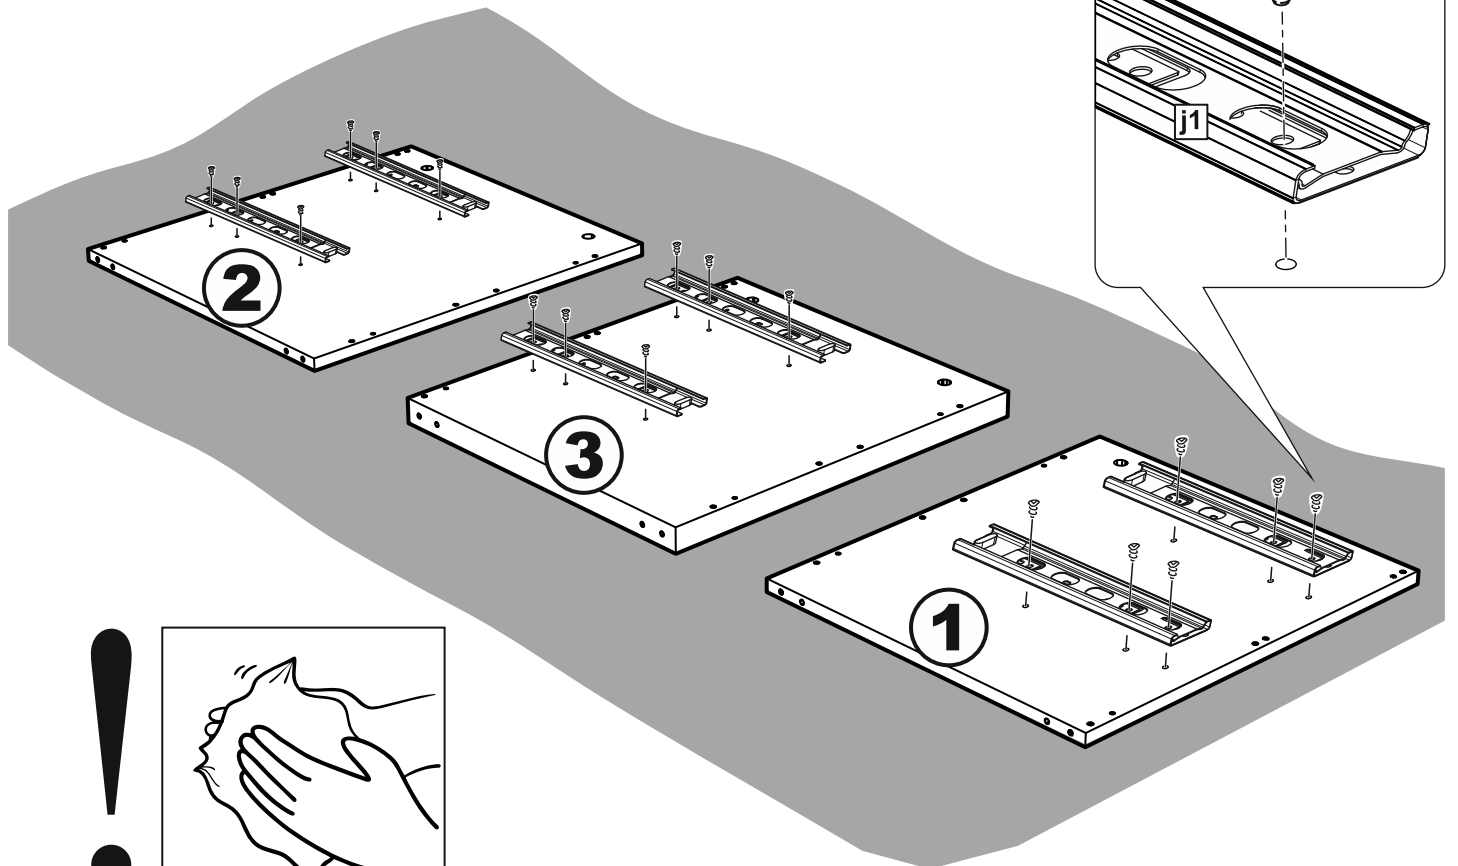

МАЛЬТА

КОМОД 4 ящика 160x54

| № поз. | Наименование | Кол-во | Габаритные размеры, мм |
|--------|-----------------------------|--------|------------------------|
| 1 | боковая стенка правая | 1 | 518×458×16 |
| 2 | боковая стенка левая | 1 | 518×458×16 |
| 3 | перегородка | 1 | 518×458×32 |
| 4 | крышка | 1 | 1603×480×22 |
| 5 | задняя стенка | 4 | 768×224×16 |
| 6 | фасад ящика | 4 | 797×195×19 |
| 7 | боковая стенка ящика правая | 4 | 432×156×12 |
| 8 | боковая стенка ящика левая | 4 | 432×156×12 |
| 9 | задняя стенка ящика | 4 | 725×156×12 |
| 10 | цоколь фасадный | 4 | 768×45×16 |
| 11 | цоколь | 2 | 768×65×16 |
| 12 | дно ящика | 4 | 730×420×3 |

1

1

| | | | | |
|---|---|---|---|---|
|  |  |  |  |  |
| ø15x12 18x | 18x | ø6x30 42x | ø5x11 24x | 6x |

2

3

4

5

6