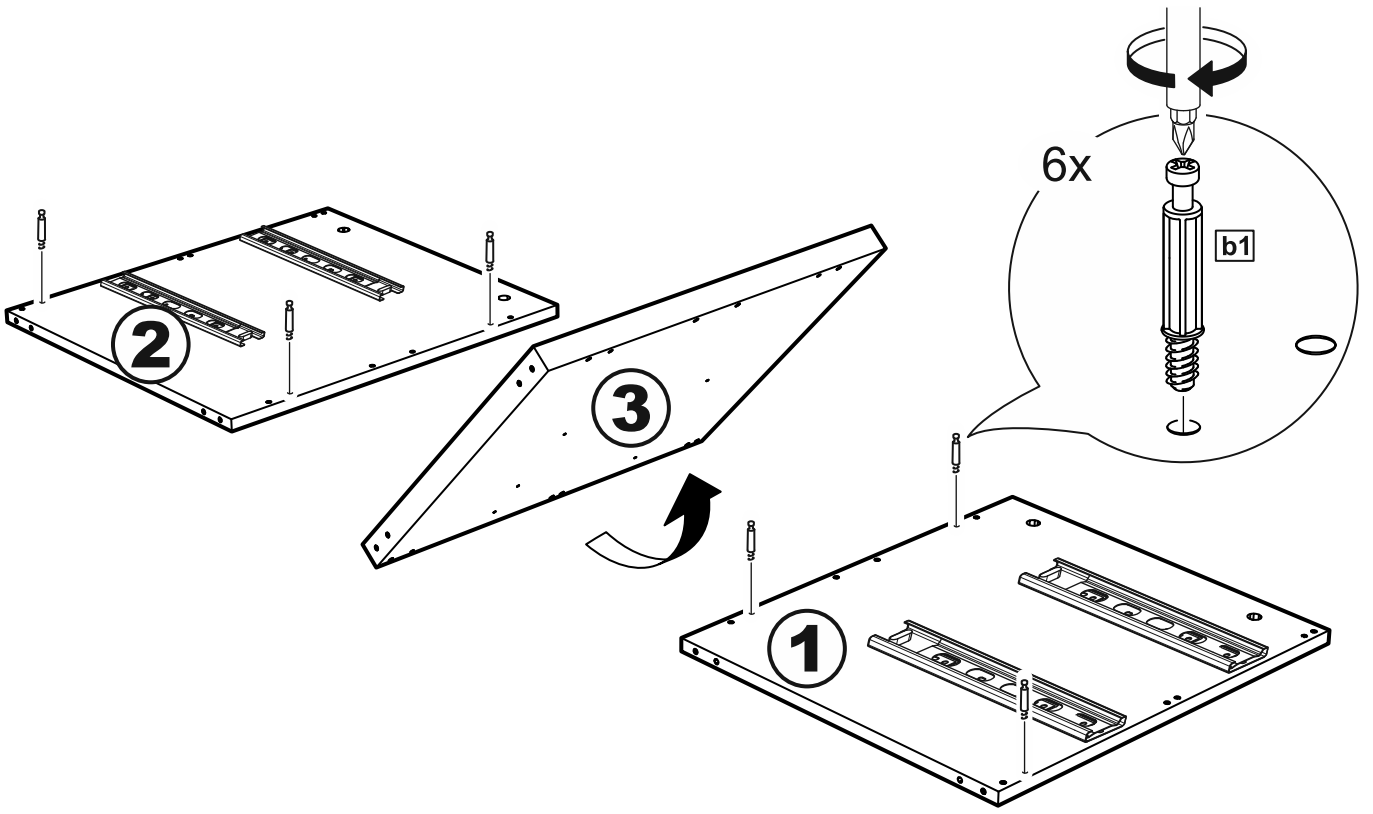

МАЛЬТА

КОМОД 4 ящика 160x54

| № поз. | Наименование | Кол-во | Габаритные размеры, мм |
|--------|-----------------------------|--------|------------------------|
| 1 | боковая стенка правая | 1 | 518×458×16 |
| 2 | боковая стенка левая | 1 | 518×458×16 |
| 3 | перегородка | 1 | 518×458×32 |
| 4 | крышка | 1 | 1603×480×22 |
| 5 | задняя стенка | 4 | 768×224×16 |
| 6 | фасад ящика | 4 | 797×195×19 |
| 7 | боковая стенка ящика правая | 4 | 432×156×12 |
| 8 | боковая стенка ящика левая | 4 | 432×156×12 |
| 9 | задняя стенка ящика | 4 | 725×156×12 |
| 10 | цоколь фасадный | 4 | 768×45×16 |
| 11 | цоколь | 2 | 768×65×16 |
| 12 | дно ящика | 4 | 730×420×3 |

1

1

| | | | | |
|---|---|---|---|---|
|  |  |  |  |  |
| ø15x12 18x | 18x | ø6x30 42x | ø5x11 24x | 6x |

2

3

4

5

6