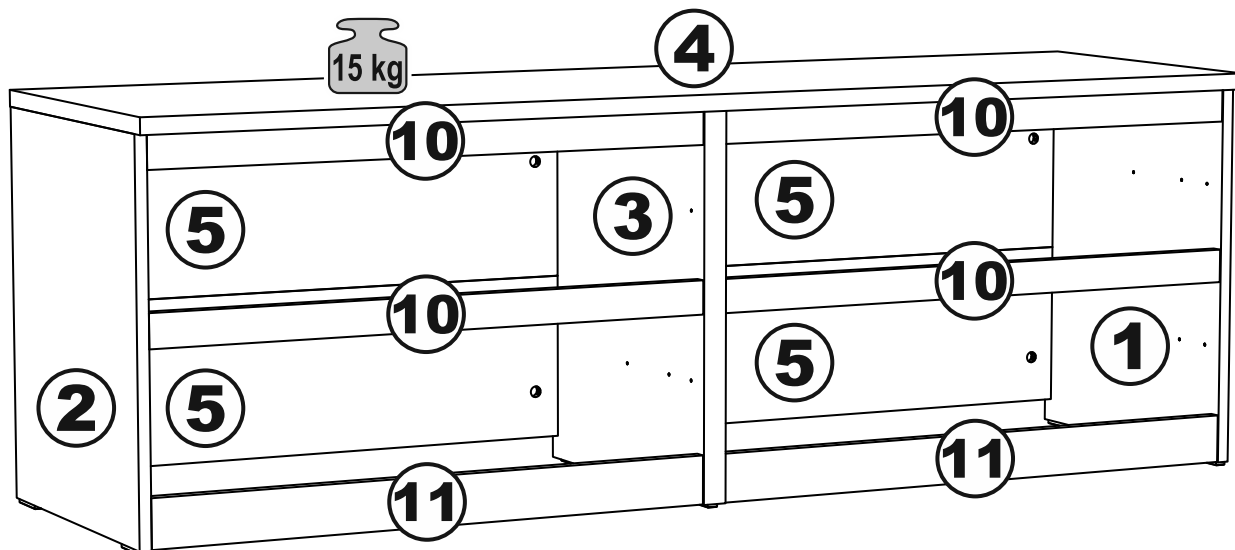

МАЛЬТА

КОМОД 4 ящика 160x54

| № поз. | Наименование | Кол-во | Габаритные размеры, мм |
|--------|-----------------------------|--------|------------------------|
| 1 | боковая стенка правая | 1 | 518×458×16 |
| 2 | боковая стенка левая | 1 | 518×458×16 |
| 3 | перегородка | 1 | 518×458×32 |
| 4 | крышка | 1 | 1603×480×22 |
| 5 | задняя стенка | 4 | 768×224×16 |
| 6 | фасад ящика | 4 | 797×195×19 |
| 7 | боковая стенка ящика правая | 4 | 432×156×12 |
| 8 | боковая стенка ящика левая | 4 | 432×156×12 |
| 9 | задняя стенка ящика | 4 | 725×156×12 |
| 10 | цоколь фасадный | 4 | 768×45×16 |
| 11 | цоколь | 2 | 768×65×16 |
| 12 | дно ящика | 4 | 730×420×3 |

1

1

| | | | | |
|---|---|---|---|---|
|  |  |  |  |  |
| ø15x12 18x | 18x | ø6x30 42x | ø5x11 24x | 6x |

2

3

4

5

6