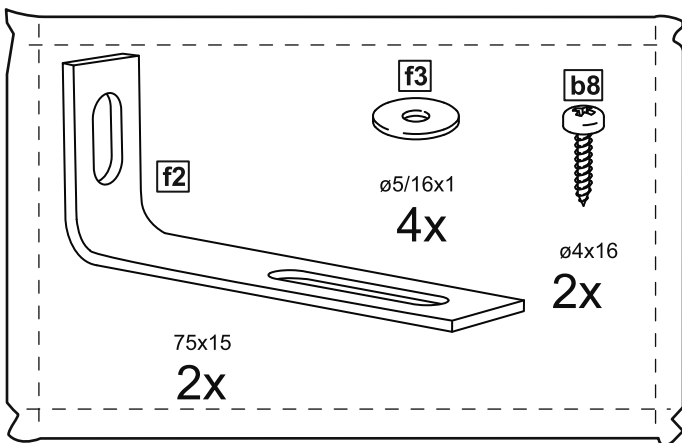

МАЛЬТА

КОМОД 4 ящика 160x54

| № поз. | Наименование | Кол-во | Габаритные размеры, мм |
|--------|-----------------------------|--------|------------------------|
| 1 | боковая стенка правая | 1 | 518×458×16 |
| 2 | боковая стенка левая | 1 | 518×458×16 |
| 3 | перегородка | 1 | 518×458×32 |
| 4 | крышка | 1 | 1603×480×22 |
| 5 | задняя стенка | 4 | 768×224×16 |
| 6 | фасад ящика | 4 | 797×195×19 |
| 7 | боковая стенка ящика правая | 4 | 432×156×12 |
| 8 | боковая стенка ящика левая | 4 | 432×156×12 |
| 9 | задняя стенка ящика | 4 | 725×156×12 |
| 10 | цоколь фасадный | 4 | 768×45×16 |
| 11 | цоколь | 2 | 768×65×16 |
| 12 | дно ящика | 4 | 730×420×3 |

1

1

| | | | | |
|---|---|---|---|---|
|  |  |  |  |  |
| ø15x12 18x | 18x | ø6x30 42x | ø5x11 24x | 6x |

2

3

4

5

6