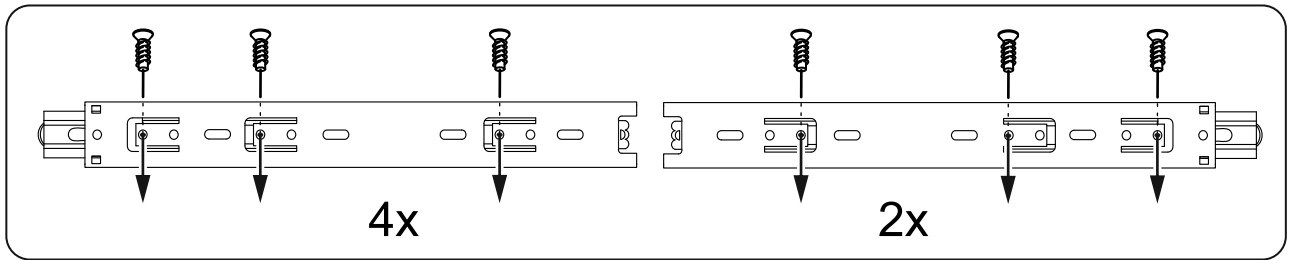

МАЛЬТА

КОМОД 4 ящика 160x54

| № поз. | Наименование | Кол-во | Габаритные размеры, мм |
|--------|-----------------------------|--------|------------------------|
| 1 | боковая стенка правая | 1 | 518×458×16 |
| 2 | боковая стенка левая | 1 | 518×458×16 |
| 3 | перегородка | 1 | 518×458×32 |
| 4 | крышка | 1 | 1603×480×22 |
| 5 | задняя стенка | 4 | 768×224×16 |
| 6 | фасад ящика | 4 | 797×195×19 |
| 7 | боковая стенка ящика правая | 4 | 432×156×12 |
| 8 | боковая стенка ящика левая | 4 | 432×156×12 |
| 9 | задняя стенка ящика | 4 | 725×156×12 |
| 10 | цоколь фасадный | 4 | 768×45×16 |
| 11 | цоколь | 2 | 768×65×16 |
| 12 | дно ящика | 4 | 730×420×3 |

1

1

| | | | | |
|---|---|---|---|---|
|  |  |  |  |  |
| ø15x12 18x | 18x | ø6x30 42x | ø5x11 24x | 6x |

2

3

4

5

6