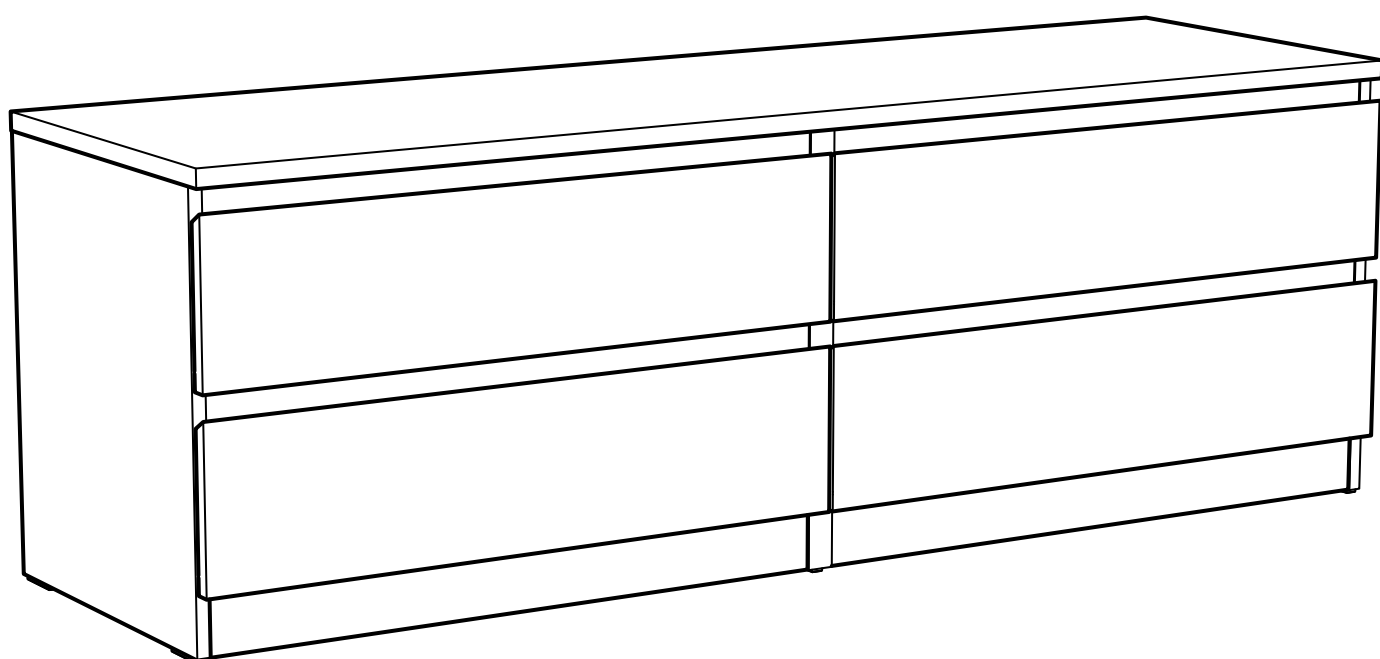

МАЛЬТА

КОМОД 4 ящика 160x54

| № поз. | Наименование | Кол-во | Габаритные размеры, мм |
|--------|-----------------------------|--------|------------------------|
| 1 | боковая стенка правая | 1 | 518×458×16 |
| 2 | боковая стенка левая | 1 | 518×458×16 |
| 3 | перегородка | 1 | 518×458×32 |
| 4 | крышка | 1 | 1603×480×22 |
| 5 | задняя стенка | 4 | 768×224×16 |
| 6 | фасад ящика | 4 | 797×195×19 |
| 7 | боковая стенка ящика правая | 4 | 432×156×12 |
| 8 | боковая стенка ящика левая | 4 | 432×156×12 |
| 9 | задняя стенка ящика | 4 | 725×156×12 |
| 10 | цоколь фасадный | 4 | 768×45×16 |
| 11 | цоколь | 2 | 768×65×16 |
| 12 | дно ящика | 4 | 730×420×3 |

1

1

| | | | | |
|---|---|---|---|---|
|  |  |  |  |  |
| ø15x12 18x | 18x | ø6x30 42x | ø5x11 24x | 6x |

2

3

4

5

6