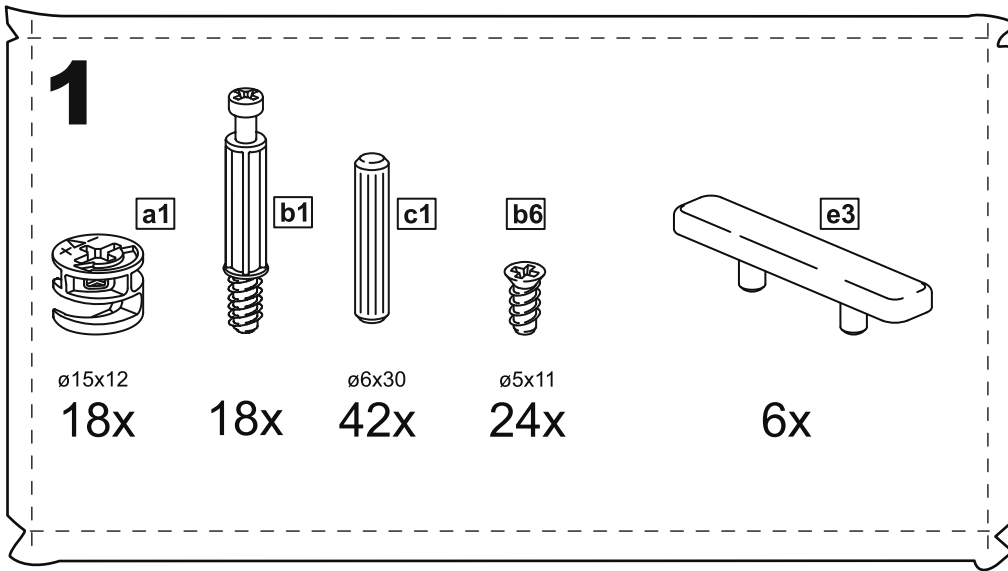

МАЛЬТА

КОМОД 4 ящика 160x54

| № поз. | Наименование | Кол-во | Габаритные размеры, мм |
|--------|-----------------------------|--------|------------------------|
| 1 | боковая стенка правая | 1 | 518×458×16 |
| 2 | боковая стенка левая | 1 | 518×458×16 |
| 3 | перегородка | 1 | 518×458×32 |
| 4 | крышка | 1 | 1603×480×22 |
| 5 | задняя стенка | 4 | 768×224×16 |
| 6 | фасад ящика | 4 | 797×195×19 |
| 7 | боковая стенка ящика правая | 4 | 432×156×12 |
| 8 | боковая стенка ящика левая | 4 | 432×156×12 |
| 9 | задняя стенка ящика | 4 | 725×156×12 |
| 10 | цоколь фасадный | 4 | 768×45×16 |
| 11 | цоколь | 2 | 768×65×16 |
| 12 | дно ящика | 4 | 730×420×3 |

1

1

| | | | | |
|---|---|---|---|---|
|  |  |  |  |  |
| ø15x12 18x | 18x | ø6x30 42x | ø5x11 24x | 6x |

2

3

4

5

6