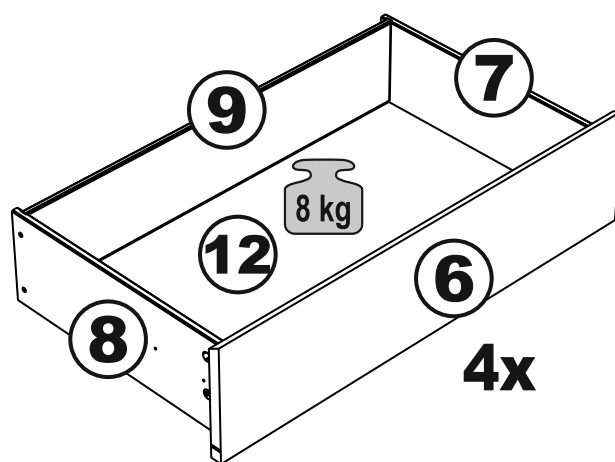

МАЛЬТА

КОМОД 4 ящика 160x54

| № поз. | Наименование | Кол-во | Габаритные размеры, мм |
|--------|-----------------------------|--------|------------------------|
| 1 | боковая стенка правая | 1 | 518×458×16 |
| 2 | боковая стенка левая | 1 | 518×458×16 |
| 3 | перегородка | 1 | 518×458×32 |
| 4 | крышка | 1 | 1603×480×22 |
| 5 | задняя стенка | 4 | 768×224×16 |
| 6 | фасад ящика | 4 | 797×195×19 |
| 7 | боковая стенка ящика правая | 4 | 432×156×12 |
| 8 | боковая стенка ящика левая | 4 | 432×156×12 |
| 9 | задняя стенка ящика | 4 | 725×156×12 |
| 10 | цоколь фасадный | 4 | 768×45×16 |
| 11 | цоколь | 2 | 768×65×16 |
| 12 | дно ящика | 4 | 730×420×3 |

1

1

| | | | | |
|---|---|---|---|---|
|  |  |  |  |  |
| ø15x12 18x | 18x | ø6x30 42x | ø5x11 24x | 6x |

2

3

4

5

6