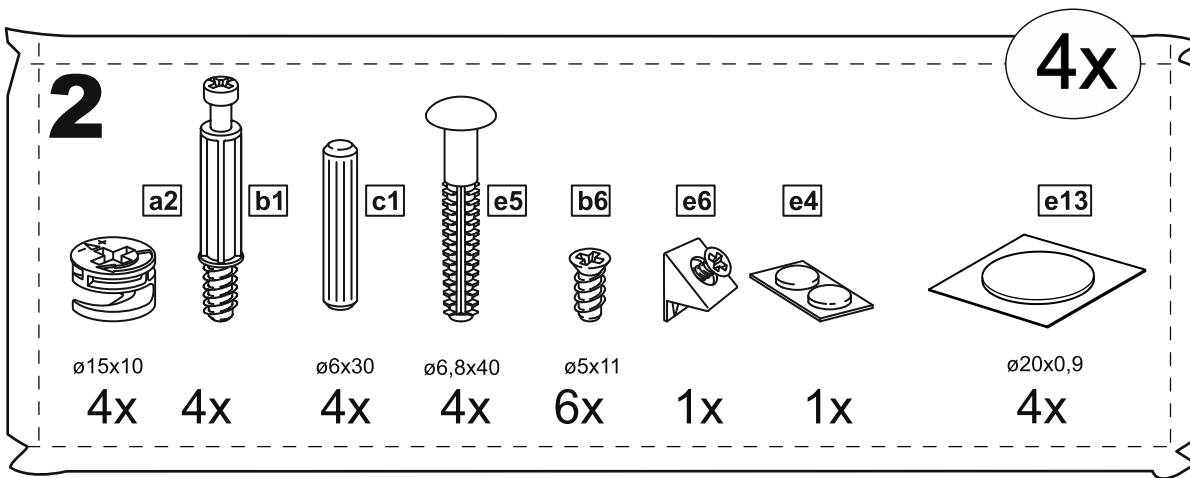

МАЛЬТА

КОМОД 4 ящика 160x54

| № поз. | Наименование | Кол-во | Габаритные размеры, мм |
|--------|-----------------------------|--------|------------------------|
| 1 | боковая стенка правая | 1 | 518×458×16 |
| 2 | боковая стенка левая | 1 | 518×458×16 |
| 3 | перегородка | 1 | 518×458×32 |
| 4 | крышка | 1 | 1603×480×22 |
| 5 | задняя стенка | 4 | 768×224×16 |
| 6 | фасад ящика | 4 | 797×195×19 |
| 7 | боковая стенка ящика правая | 4 | 432×156×12 |
| 8 | боковая стенка ящика левая | 4 | 432×156×12 |
| 9 | задняя стенка ящика | 4 | 725×156×12 |
| 10 | цоколь фасадный | 4 | 768×45×16 |
| 11 | цоколь | 2 | 768×65×16 |
| 12 | дно ящика | 4 | 730×420×3 |

1

1

| | | | | |
|---|---|---|---|---|
|  |  |  |  |  |
| ø15x12 18x | 18x | ø6x30 42x | ø5x11 24x | 6x |

2

3

4

5

6