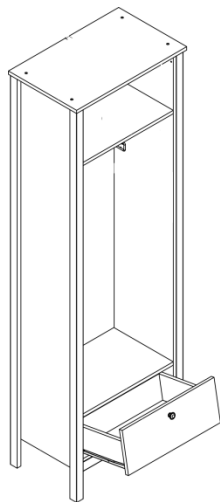

В состав набора **HELGA** входит 5 элементов – вешалка, зеркало, тумба для обуви, тумба, шкаф.

Корпус:

Белый

Фасад:

Белый

BLACK RED WHITE

Элементы набора мебели **HELGA**

**Вешалка
WIE/80
выс./шир./гл.
122/81/26 см**

BLACK RED WHITE

Элементы набора мебели **HELGA**

Тумба
КОМ1D3S/95
выс./шир./гл.
98,5/96/35 см

- ✓ Отделение с полками за распашной дверью и 3 выдвижных ящика на металлических роликовых направляющих;
- ✓ Удобная и вместительная тумба для оформления Вашей прихожей

BLACK RED WHITE

Элементы набора мебели **HELGA**

**Тумба
КОМ1К/90**
выс./шир./гл.
46/92/35 см

- ✓ Компактная тумба для оформления прихожей;
- ✓ За откидной дверью 2 отделения;
- ✓ В отделениях тумбы Вы сможете хранить необходимые предметы (средства для ухода за обувью, мелкие аксессуары и т.д.)
- ✓ Отличным дополнением к тумбе станет вешалка WIE/80

BLACK RED WHITE

Элементы набора мебели **HELGA**

Шкаф
SZF1W1S/60
выс./шир./гл.
192,5/62/38,5 см

- ✓ Вместительный шкаф разделен на 2 отделения: отделение с металлической выдвижной штангой и полкой, и выдвижной ящик;
- ✓ Дверь с зеркалом;
- ✓ Дверь может устанавливаться как с правой, так и с левой стороны;
- ✓ Необходимый элемент для оформления Вашей прихожей