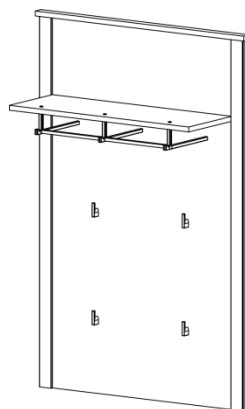

В состав набора **HELGA** входит 5 элементов – вешалка, зеркало, тумба для обуви, тумба, шкаф.

Корпус:

Белый

Фасад:

Белый

BLACK RED WHITE

Элементы набора мебели **HELGA**

**Вешалка
WIE/80
выс./шир./гл.
122/81/26 см**

- ✓ Вешалка представляет собой горизонтальный щит;
- ✓ На горизонтальный щит крепится полка, составная вешалка и крючки;
- ✓ На полке Вы сможете разместить головные уборы, шарфы и т.д.;
- ✓ На стену крепится при помощи кронштейнов для навешивания;
- ✓ Максимальная нагрузка на вешалку до 5 кг;
- ✓ Отличное дополнение к тумбе КОМ 1К/90.

BLACK RED WHITE

Элементы набора мебели

HELGA

**Зеркало
LUS/90
выс./шир./гл.
62/91/3 см**

- ✓ Рамочно-филенчатая конструкция;
- ✓ Навешивается на стену при помощи пластин для навешивания;
- ✓ Дополнение к тумбе КОМ1D3S/95

BLACK RED WHITE

Элементы набора мебели **HELGA**

Тумба
КОМ1D3S/95
выс./шир./гл.
98,5/96/35 см

- ✓ Отделение с полками за распашной дверью и 3 выдвижных ящика на металлических роликовых направляющих;
- ✓ Удобная и вместительная тумба для оформления Вашей прихожей