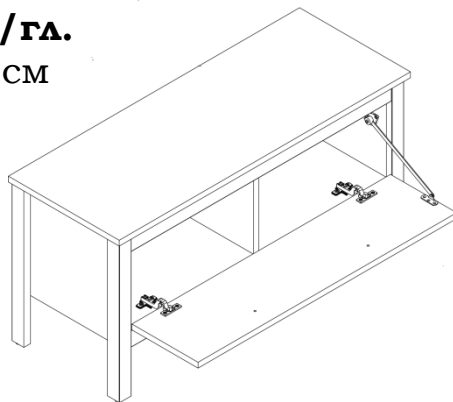

Элементы набора мебели **HELGA**

- ✓ Компактная тумба для оформления прихожей;
- ✓ За откидной дверью 2 отделения;
- ✓ В отделениях тумбы Вы сможете хранить необходимые предметы (средства для ухода за обувью, мелкие аксессуары и т.д.)
- ✓ Отличным дополнением к тумбе станет вешалка WIE/80

BLACK RED WHITE