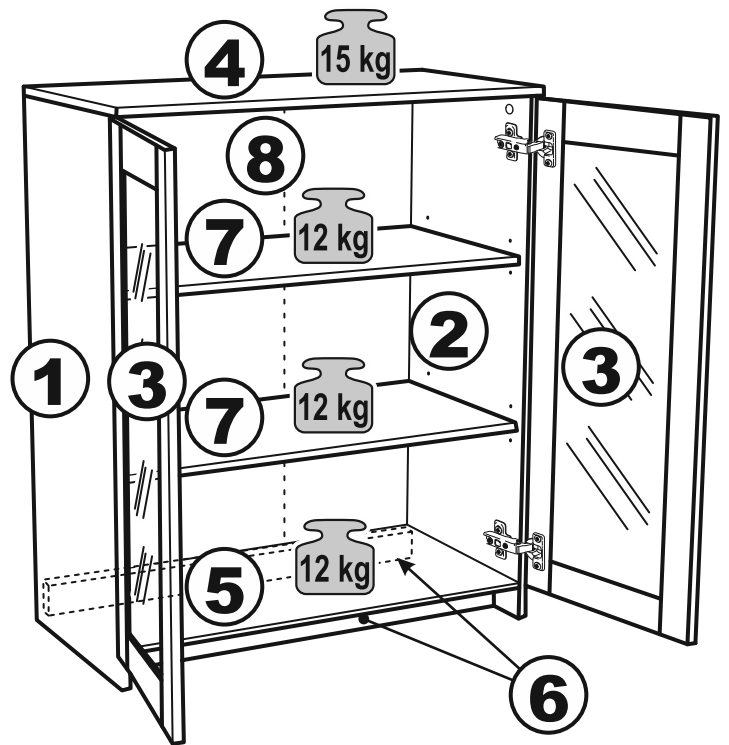

# СИРИУС

тумба 2 двери 78x95

тумба 2 двери со стеклом 78x95

## 2 двери 78x95

## тумба 2 двери 78x95

№ поз.	Наименование	Кол-во	Габаритные размеры, мм
1	боковая стенка левая	1	930×394×16
2	боковая стенка правая	1	930×394×16
3	дверь	2	862×387×16
4	крышка	1	782×412×16
5	дно	1	748×390×16
6	цоколь	2	748×57×16
7	полка съемная	2	746×375×18
8	задняя стенка (двойная)	1	883×768×2,5

## тумба 2 двери со стеклом 78x95

№ поз.	Наименование	Кол-во	Габаритные размеры, мм
1	боковая стенка левая	1	930×394×16
2	боковая стенка правая	1	930×394×16
3	дверь со стеклом	2	862×387×16
4	крышка	1	782×412×16
5	дно	1	748×390×16
6	цоколь	2	748×57×16
7	полка съемная	2	746×375×18
8	задняя стенка (двойная)	1	883×768×2,5