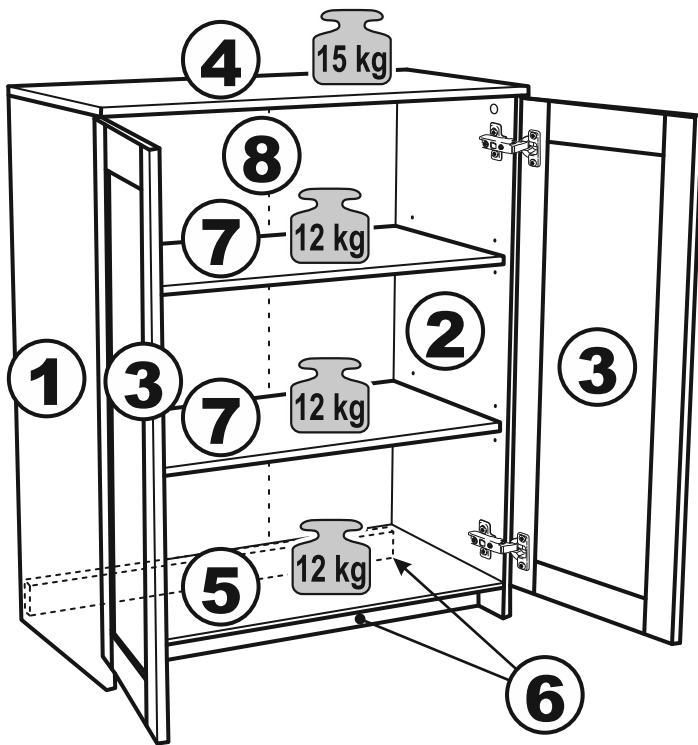

# СИРИУС

тумба 2 двери 78x95

тумба 2 двери со стеклом 78x95

## 2 двери 78x95

## тумба 2 двери 78x95

№ поз.	Наименование	Кол-во	Габаритные размеры, мм
1	боковая стенка левая	1	930×394×16
2	боковая стенка правая	1	930×394×16
3	дверь	2	862×387×16
4	крышка	1	782×412×16
5	дно	1	748×390×16
6	цоколь	2	748×57×16
7	полка съемная	2	746×375×18
8	задняя стенка (двойная)	1	883×768×2,5

## тумба 2 двери со стеклом 78x95

№ поз.	Наименование	Кол-во	Габаритные размеры, мм
1	боковая стенка левая	1	930×394×16
2	боковая стенка правая	1	930×394×16
3	дверь со стеклом	2	862×387×16
4	крышка	1	782×412×16
5	дно	1	748×390×16
6	цоколь	2	748×57×16
7	полка съемная	2	746×375×18
8	задняя стенка (двойная)	1	883×768×2,5