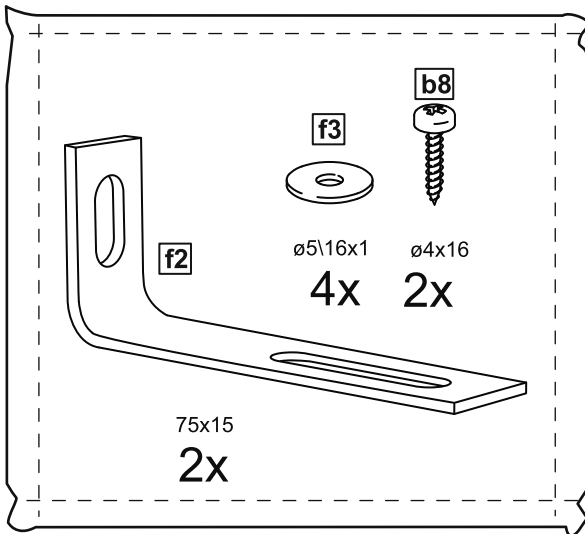

## 2 двери со стеклом 78x95

## тумба 2 двери 78x95

№ поз.	Наименование	Кол-во	Габаритные размеры, мм
1	боковая стенка левая	1	930×394×16
2	боковая стенка правая	1	930×394×16
3	дверь	2	862×387×16
4	крышка	1	782×412×16
5	дно	1	748×390×16
6	цоколь	2	748×57×16
7	полка съемная	2	746×375×18
8	задняя стенка (двойная)	1	883×768×2,5

## тумба 2 двери со стеклом 78x95

№ поз.	Наименование	Кол-во	Габаритные размеры, мм
1	боковая стенка левая	1	930×394×16
2	боковая стенка правая	1	930×394×16
3	дверь со стеклом	2	862×387×16
4	крышка	1	782×412×16
5	дно	1	748×390×16
6	цоколь	2	748×57×16
7	полка съемная	2	746×375×18
8	задняя стенка (двойная)	1	883×768×2,5