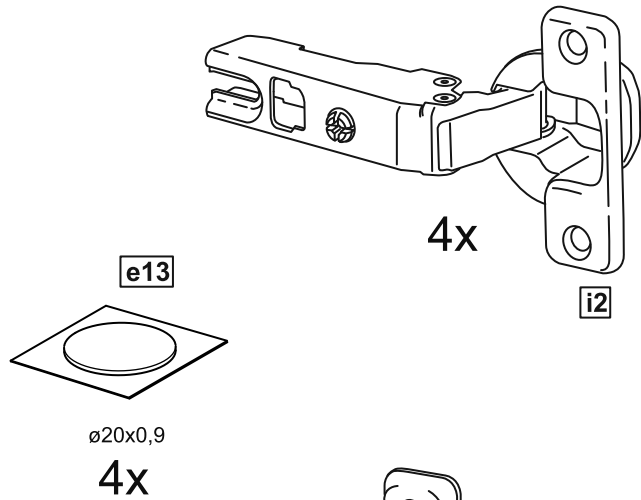

## 2 двери со стеклом 78x95

## тумба 2 двери 78x95

№ поз.	Наименование	Кол-во	Габаритные размеры, мм
1	боковая стенка левая	1	930×394×16
2	боковая стенка правая	1	930×394×16
3	дверь	2	862×387×16
4	крышка	1	782×412×16
5	дно	1	748×390×16
6	цоколь	2	748×57×16
7	полка съемная	2	746×375×18
8	задняя стенка (двойная)	1	883×768×2,5

## тумба 2 двери со стеклом 78x95

№ поз.	Наименование	Кол-во	Габаритные размеры, мм
1	боковая стенка левая	1	930×394×16
2	боковая стенка правая	1	930×394×16
3	дверь со стеклом	2	862×387×16
4	крышка	1	782×412×16
5	дно	1	748×390×16
6	цоколь	2	748×57×16
7	полка съемная	2	746×375×18
8	задняя стенка (двойная)	1	883×768×2,5