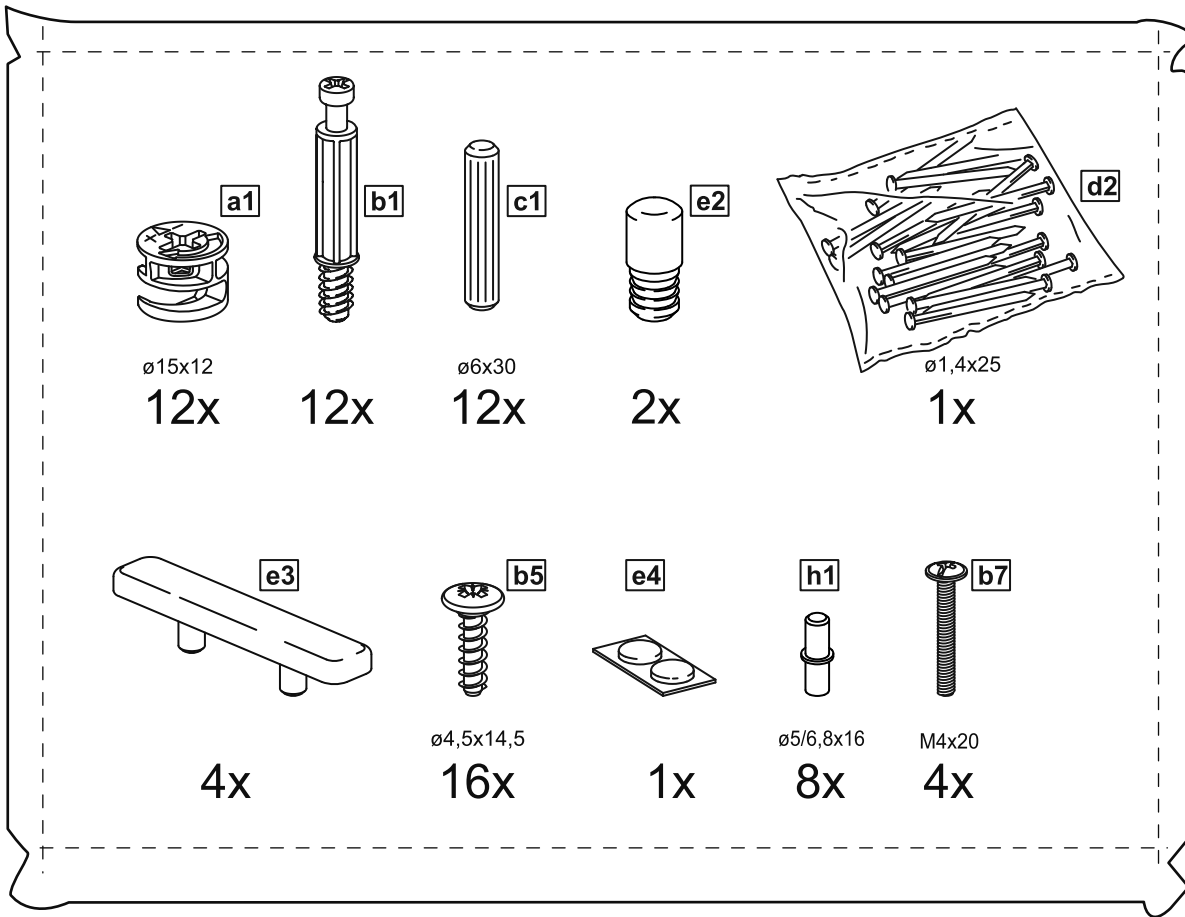

## 2 двери 78x95

## 2 двери со стеклом 78x95

## тумба 2 двери 78x95

№ поз.	Наименование	Кол-во	Габаритные размеры, мм
1	боковая стенка левая	1	930×394×16
2	боковая стенка правая	1	930×394×16
3	дверь	2	862×387×16
4	крышка	1	782×412×16
5	дно	1	748×390×16
6	цоколь	2	748×57×16
7	полка съемная	2	746×375×18
8	задняя стенка (двойная)	1	883×768×2,5

## тумба 2 двери со стеклом 78x95

№ поз.	Наименование	Кол-во	Габаритные размеры, мм
1	боковая стенка левая	1	930×394×16
2	боковая стенка правая	1	930×394×16
3	дверь со стеклом	2	862×387×16
4	крышка	1	782×412×16
5	дно	1	748×390×16
6	цоколь	2	748×57×16
7	полка съемная	2	746×375×18
8	задняя стенка (двойная)	1	883×768×2,5