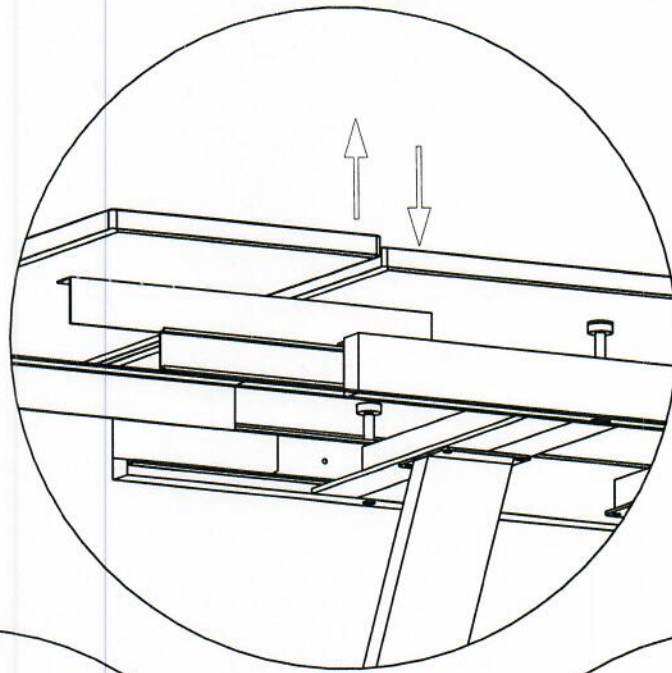

WINGS
Стол
80.509

Model name
Product name
Product code

- ① 1 x - 1200 x 800
② 4 x - H - 630мм

A 

- M6x20
16 x a 
- 1 x b 
- M6
16 x c 
- M6
16 x d 

B 

Если столешница и вставка не совпадают по л

1)

Ослабить крепёж

2)

Выровнять столешницу со вставкой

3)

Подкрутить рифлённую гайку до упора вниз