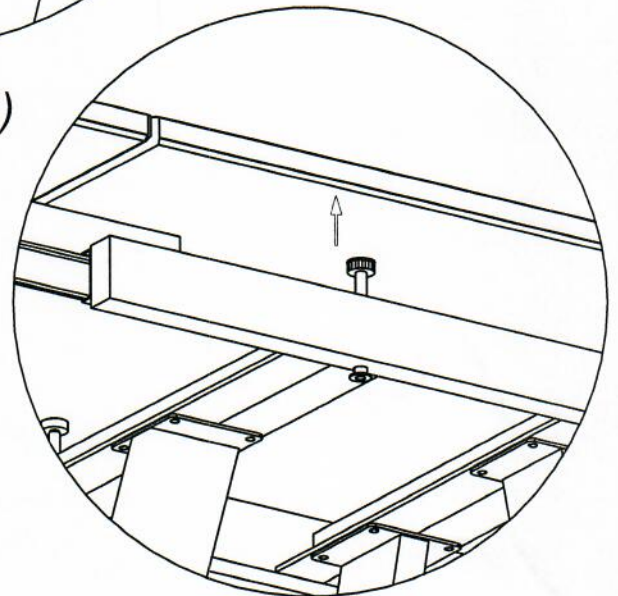

WINGS
Стол
80.509

Model name
Product name
Product code

- ① 1 x - 1200 x 800
② 4 x - H - 630мм

A 

- M6x20
16 x a 
- 1 x b 
- M6
16 x c 
- M6
16 x d 

B 

Если столешница и вставка не совпадают по л

1)

Ослабить крепёж

2)

Выровнять столешницу со вставкой

3)

Подкрутить рифлённую гайку до упора вниз