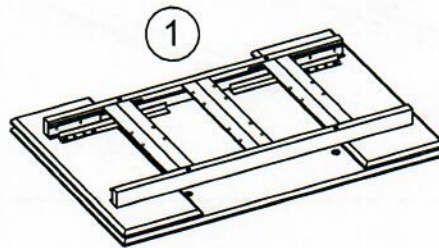

WINGS
Стол
80.509

Model name
Product name
Product code

- ① 1 x - 1200 x 800
② 4 x - H - 630мм

A 

- M6x20
16 x a 
- 1 x b 
- M6
16 x c 
- M6
16 x d 

B 

Если столешница и вставка не совпадают по л

1)

Ослабить крепёж

2)

Выровнять столешницу со вставкой

3)

Подкрутить рифлённую гайку до упора вниз