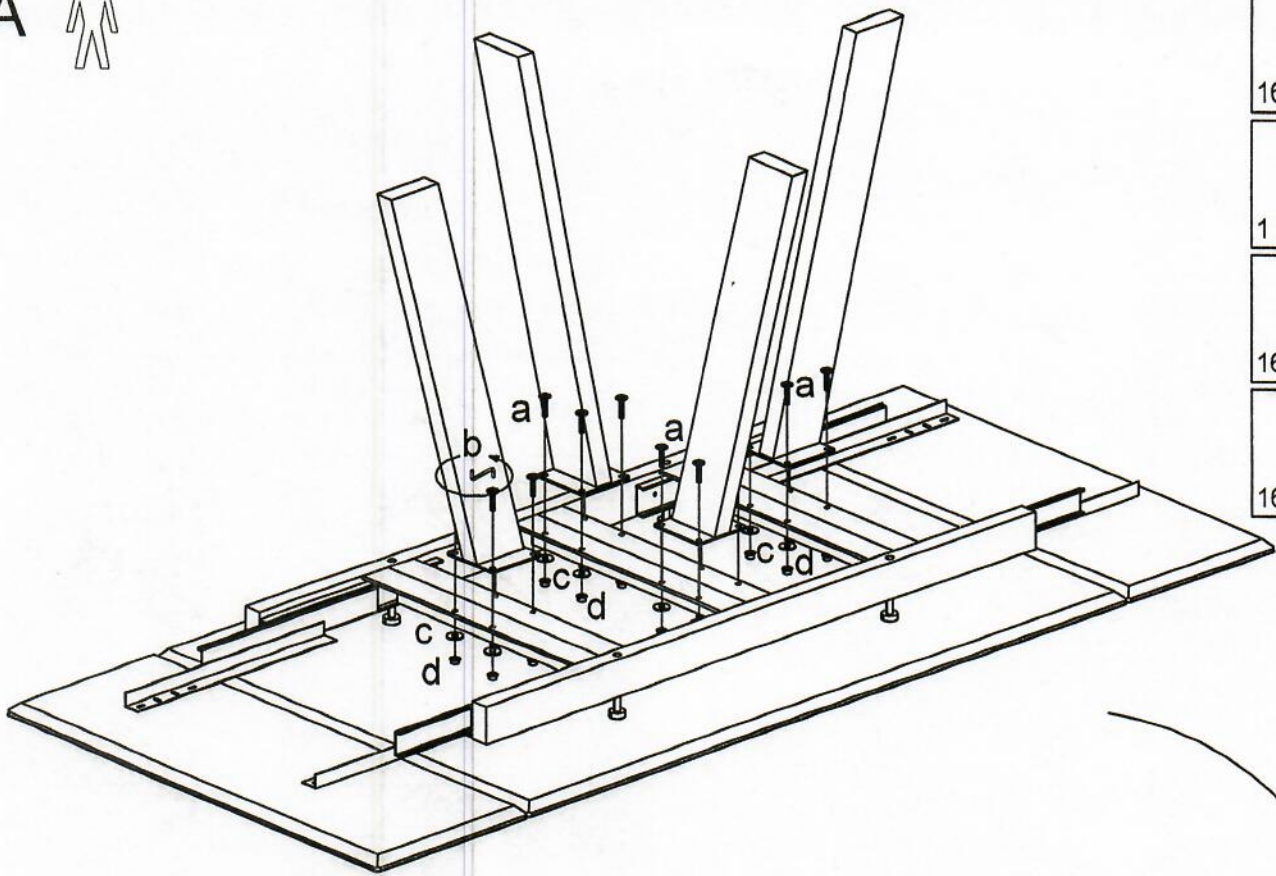

WINGS
Стол
80.509

Model name
Product name
Product code

- ① 1 x - 1200 x 800
② 4 x - H - 630мм

A 

- M6x20
16 x a 
- 1 x b 
- M6
16 x c 
- M6
16 x d 

B 

Если столешница и вставка не совпадают по л

1)

Ослабить крепёж

2)

Выровнять столешницу со вставкой

3)

Подкрутить рифлённую гайку до упора вниз