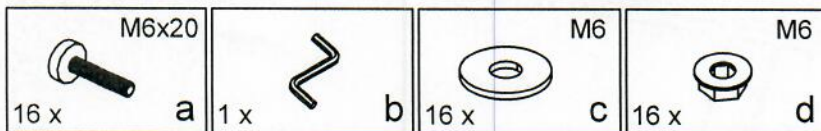

WINGS
Стол
80.509

Model name
Product name
Product code

- ① 1 x - 1200 x 800
② 4 x - H - 630мм

A 

- M6x20
16 x a 
- 1 x b 
- M6
16 x c 
- M6
16 x d 

B 

Если столешница и вставка не совпадают по л

1)