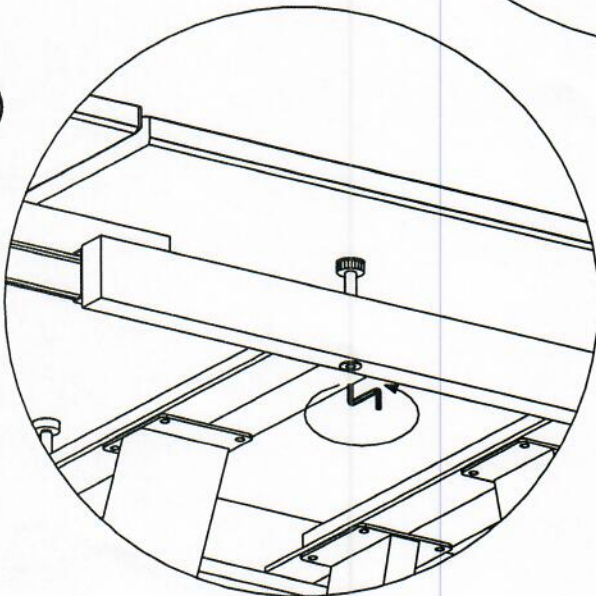

WINGS
Стол
80.509

Model name
Product name
Product code

- ① 1 x - 1200 x 800
② 4 x - H - 630мм

A 

- M6x20
16 x a 
- 1 x b 
- M6
16 x c 
- M6
16 x d 

B 

Если столешница и вставка не совпадают по л

1)

Ослабить крепёж

2)

Выровнять столешницу со вставкой

3)

Подкрутить рифлённую гайку до упора вниз