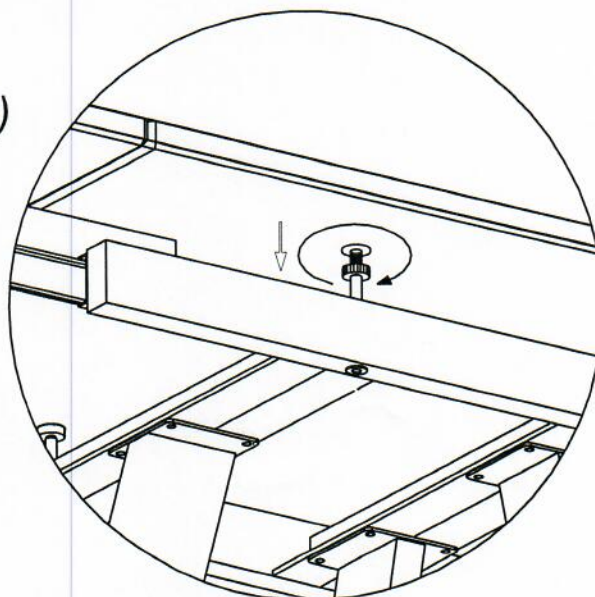

WINGS
Стол
80.509

Model name
Product name
Product code

- ① 1 x - 1200 x 800
② 4 x - H - 630мм

A 

- M6x20
16 x a 
- 1 x b 
- M6
16 x c 
- M6
16 x d 

B 

Если столешница и вставка не совпадают по л

1)

Ослабить крепёж

2)

Выровнять столешницу со вставкой

3)

Подкрутить рифлённую гайку до упора вниз