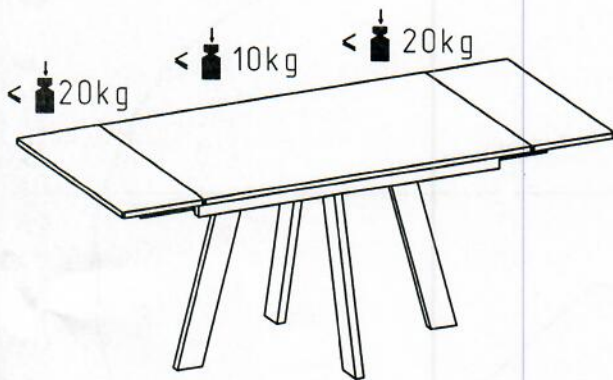

WINGS
Стол
80.509

Model name
Product name
Product code

- ① 1 x - 1200 x 800
② 4 x - H - 630мм

A 

- M6x20
16 x a 
- 1 x b 
- M6
16 x c 
- M6
16 x d 

B 

Если столешница и вставка не совпадают по л

1)