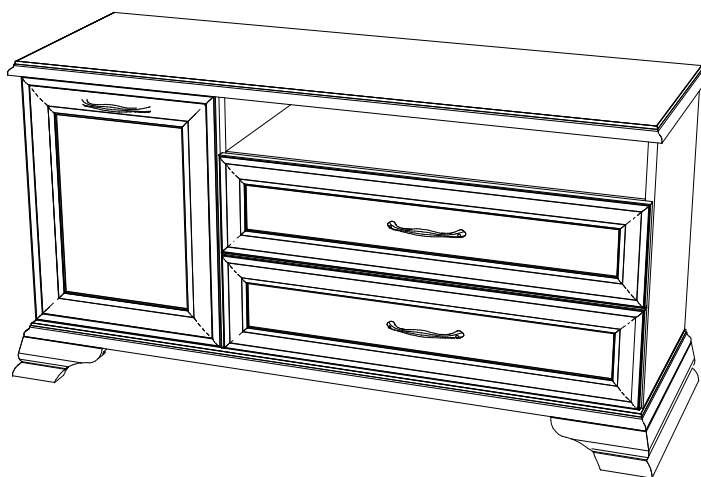

СОФИЯ
Тумба ТВ
70.175.00

Model name
Product name
Product code

45 МИН

Лист 1/4

Наименование	№ Поз.	Длина	Ширина	Толщ.	Кол-во
Бок прав	1	502	380	16	1
Бок лев	2	502	380	16	1
Перегородка	3	502	366	16	1
Дно	4	1228	417	25	1
Крышка	5	1228	417	25	1
Полка	6	775	366	16	1
Полка	7	376	344	16	1
Стенка задняя	8	386	788	3	1
Стенка задняя	9	512	390	3	1
Стенка задняя	10	126	788	3	1
Стенка ящика	11	710	150	16	2
Стенка ящика	12	360	150	16	2
Стенка ящика	13	360	150	16	2
Дно ящика	14	720	354	3	2
Опора правая	15	437	190	80	1
Опора левая	16	437	190	80	1
Опора	17	150	80	25	1
Фронт	18	190	796	22	2
Дверь	19	496	396	22	1