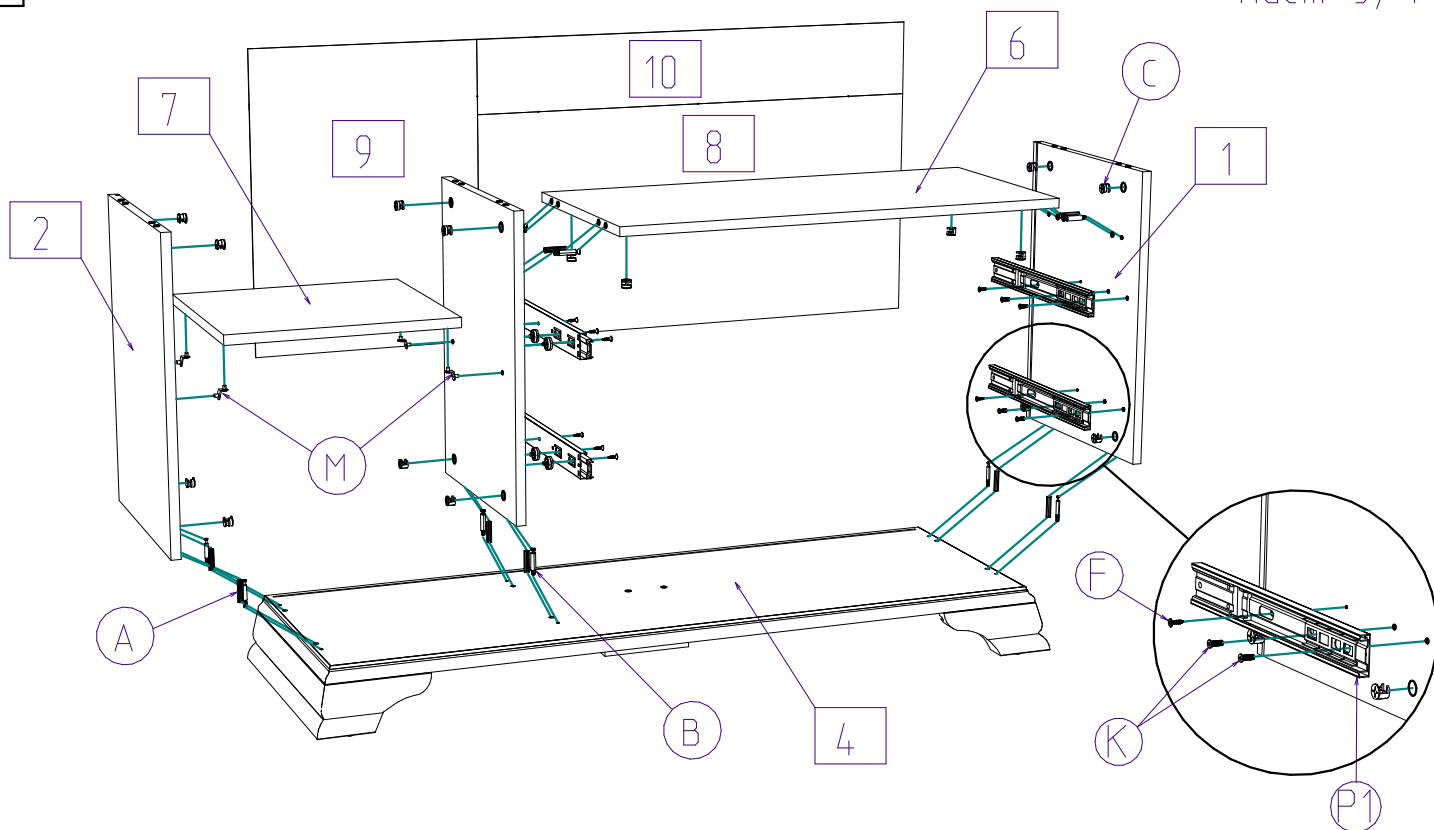

Мебельная фабрика
"ДЕДАЛ"
Россия, Калининград
www.dedal-mebel.ru
тел. +7(4012)95-26-43

Furniture factory
"DEDAL"
Russia, Kaliningrad
www.dedal-mebel.ru
tel. +7(4012)95-26-43

Название модели
Название предмета
Код предмета

СОФИЯ
Тумба ТВ
70.175.00

Model name
Product name
Product code

4

Лист 3/4