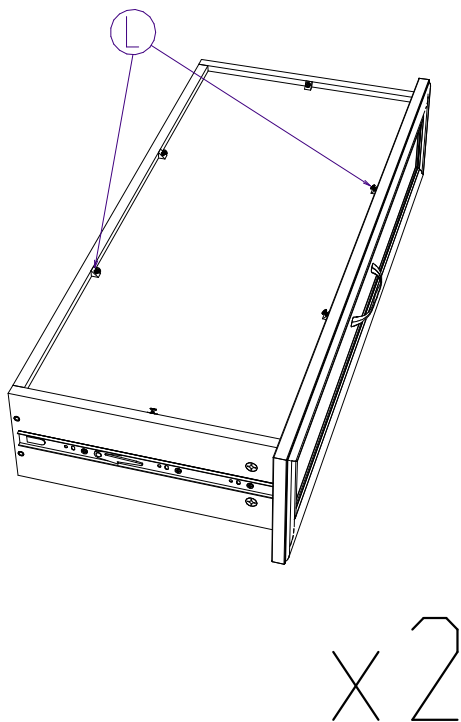

СОФИЯ
Тумба ТВ
70.175.00

Model name
Product name
Product code

1

Лист 2/4

2

3

Мебельная фабрика
"ДЕДАЛ"
Россия, Калининград
www.dedal-mebel.ru
тел. +7(4012)95-26-43

Furniture factory
"DEDAL"
Russia, Kaliningrad
www.dedal-mebel.ru
tel. +7(4012)95-26-43