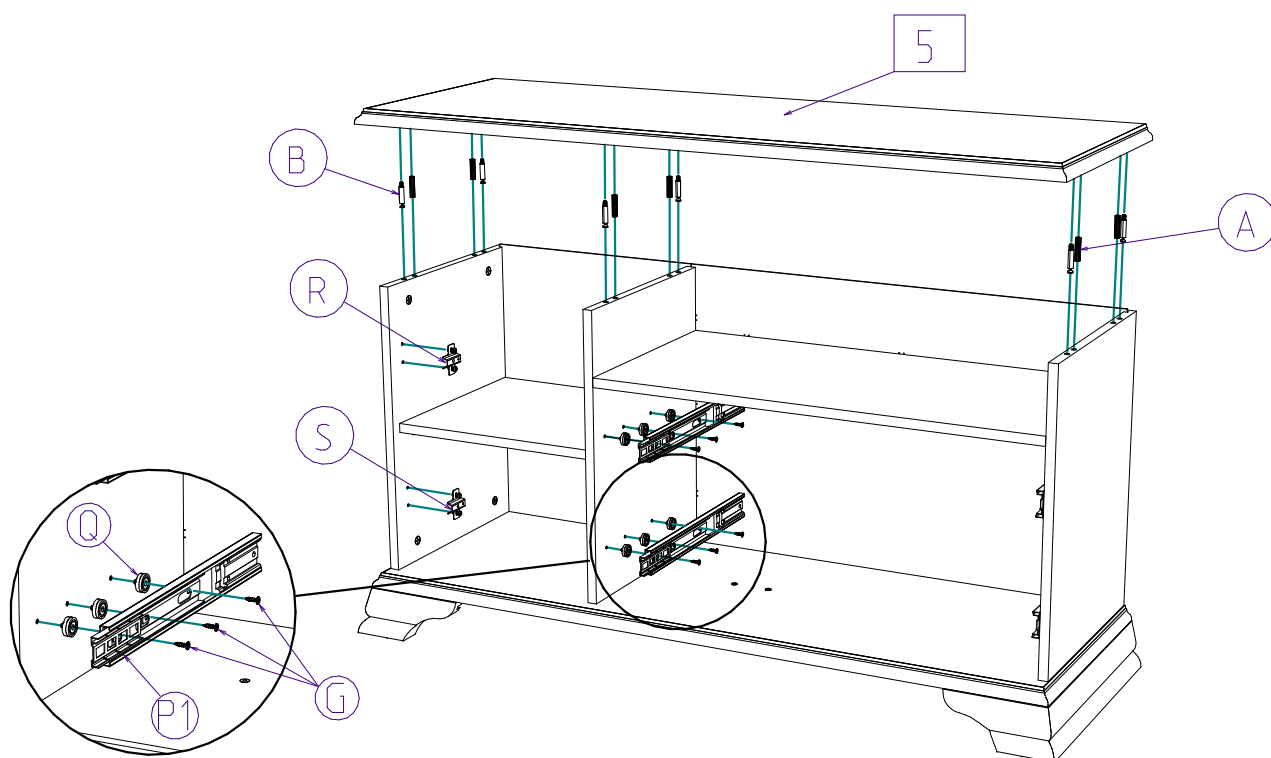

Название модели
Название предмета
Код предмета

СОФИЯ
Тумба ТВ
70.175.00

Model name
Product name
Product code

4

Лист 3/4

5

Мебельная фабрика
"ДЕДАЛ"
Россия, Калининград
www.dedal-mebel.ru
тел. +7(4012)95-26-43