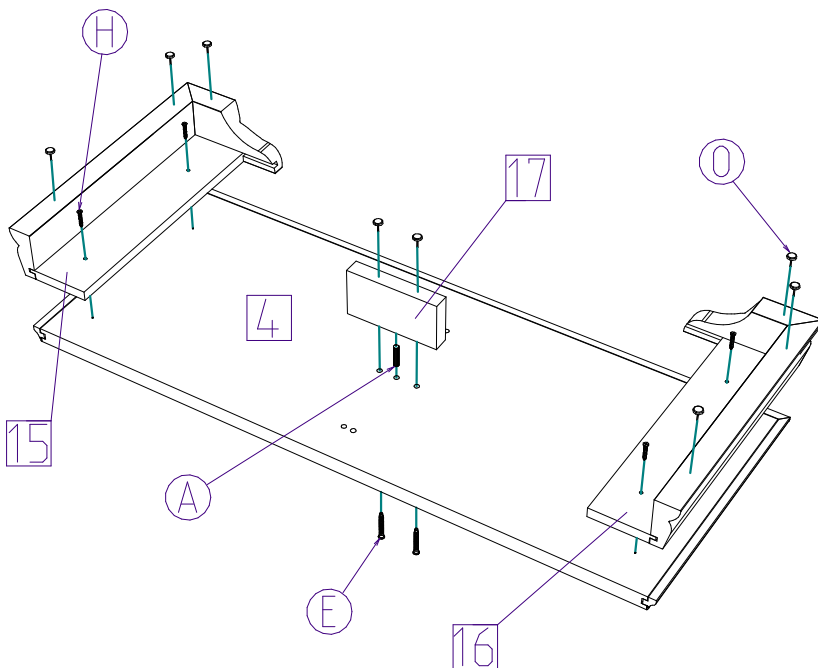

СОФИЯ
Тумба ТВ
70.175.00

Model name
Product name
Product code

1

Лист 2/4

2

3

Мебельная фабрика
"ДЕДАЛ"
Россия, Калининград
www.dedal-mebel.ru
тел. +7(4012)95-26-43

Furniture factory
"DEDAL"
Russia, Kaliningrad
www.dedal-mebel.ru
tel. +7(4012)95-26-43