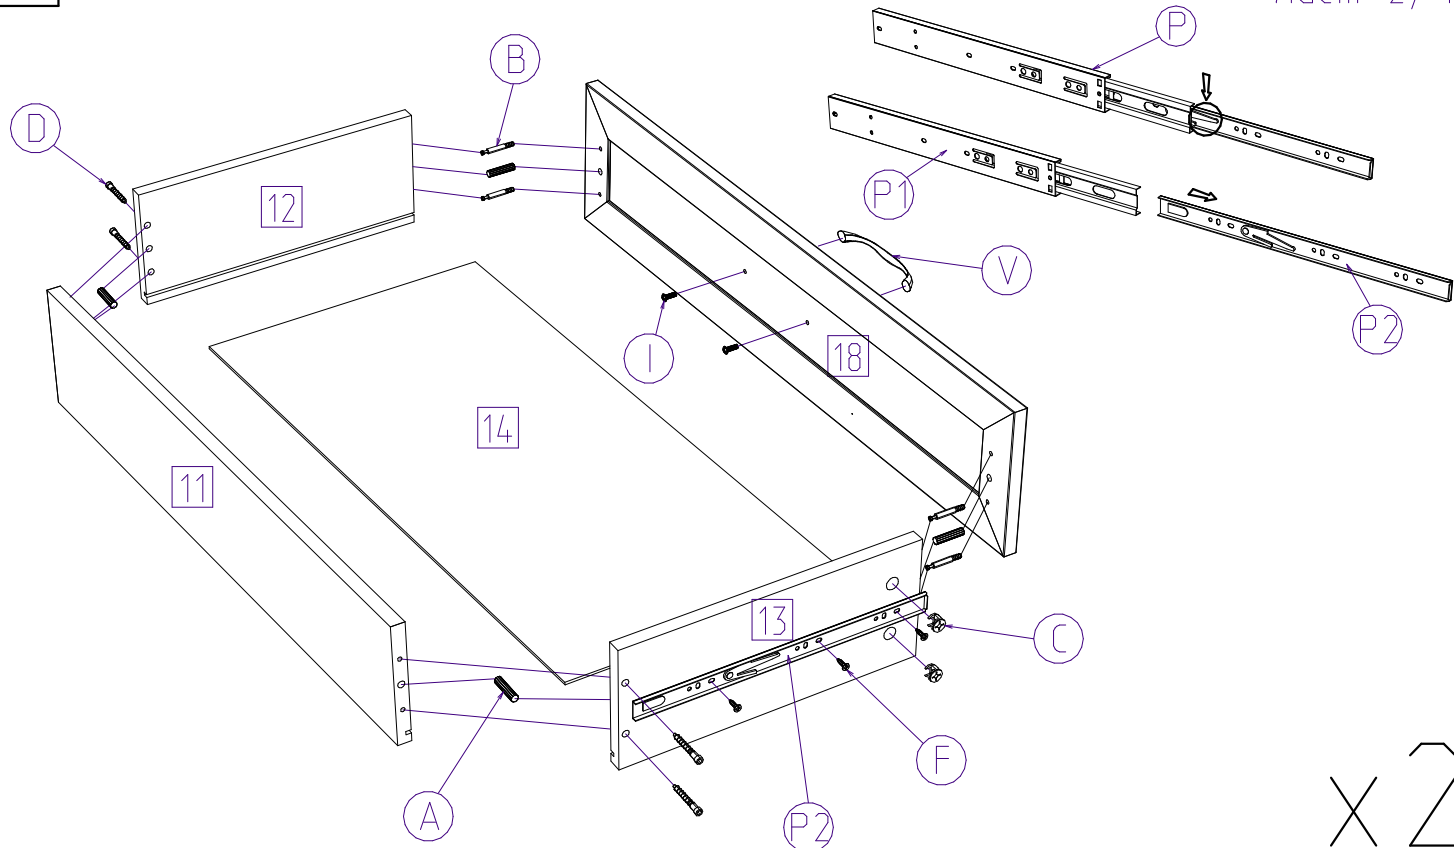

СОФИЯ
Тумба ТВ
70.175.00

Model name
Product name
Product code

1

Лист 2/4

2

3

Мебельная фабрика
"ДЕДАЛ"
Россия, Калининград
www.dedal-mebel.ru
тел. +7(4012)95-26-43

Furniture factory
"DEDAL"
Russia, Kaliningrad
www.dedal-mebel.ru
tel. +7(4012)95-26-43