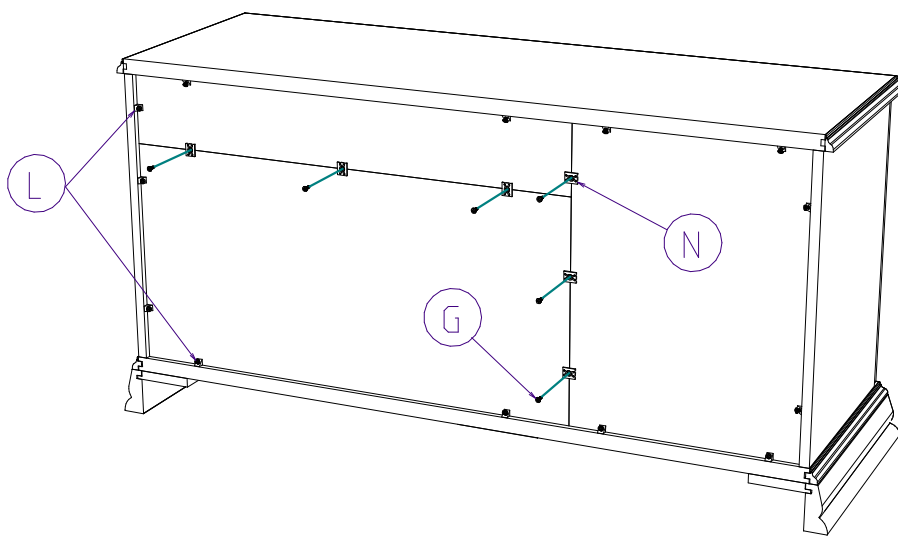

Furniture factory
"DEDAL"
Russia, Kaliningrad
www.dedal-mebel.ru
tel. +7(4012)95-26-43

Название модели
Название предмета
Код предмета

СОФИЯ
Тумба ТВ
70.175.00

Model name
Product name
Product code

6

Лист 4/4