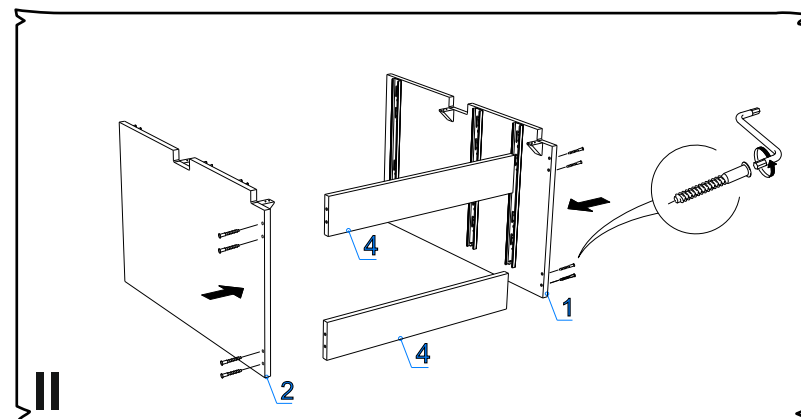

Внимание !!! Ручки и плинтус приобретаются отдельно, при установке нарезаются на требуемый размер (включая в размер все соседние модули). Крепёж входит в комплект.

ЛДСП 16мм Белый Базовый

Поз.	Наименование	Кол-во	Деталь		Упаковка №
			Длина	Ширина	
1	Бок левый	1	704	450	1
2	Бок правый	1	704	450	1
3	Дно	1	400	450	1
4	Стяжная планка	2	368	100	1
5	Бок ящика мал. лев.	2	90	400	1
6	Бок ящика мал. прав.	2	90	400	1
7	Задн. стенка ящ. мал.	2	75	310	1
8	Бок ящика бол. лев.	1	150	400	1
9	Бок ящика бол. прав.	1	150	400	1
10	Задн. стенка ящ. бол.	1	135	310	1

ЛДСП 16мм Дуб Галифакс натуральный

Поз.	Наименование	Кол-во	Деталь		Упаковка №
			Длина	Ширина	
11	Фасад ящика мал	2	395	157	3
12	Фасад ящика бол. (в сборе)	1	320	396	3

ХДФ Белая

Поз.	Наименование	Кол-во	Деталь		Упаковка №
			Длина	Ширина	
16	Дно ящика	3	324	401	1
17	З/с ДВП	1	716	396	1

Фурнитура (Упаковка № 2)

	Наименование	Ед.изм.	Кол-во
	Евровинт 6x50	шт.	18
	Направляющая шариковая СБК 400*35	комп.	3
	Опора кух. с клипсой 100мм	шт.	4
	Саморез 2.5x16	шт.	35
	Саморез 3,5x16	шт.	64
	Саморез 3,5x30	шт.	4
	Уголок монтажный большой белый	шт.	4
	Ключ под евровинт	шт.	1
	Стяжка межсекционная	шт.	2
	Шкант 8x30	шт.	16
	Загл.эксцентрика белая №23.	шт.	6
	Загл.евровинта белая №23.	шт.	6
	Соед. болт 6,3*44	шт.	6
	Эксцентрик d-15 д/плит 16мм	шт.	6