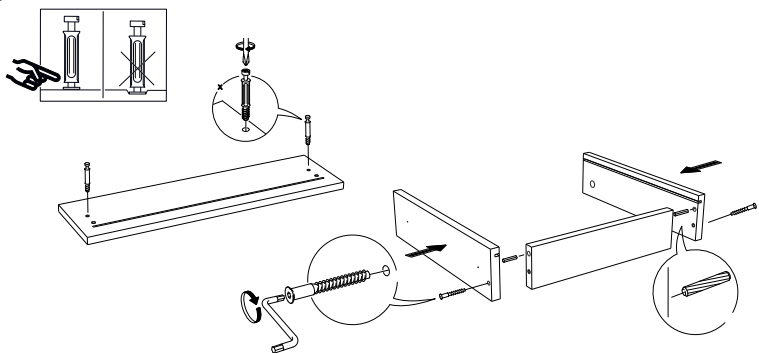

Внимание !!! Ручки и плинтус приобретаются отдельно, при установке нарезаются на требуемый размер (включая в размер все соседние модули). Крепёж входит в комплект.

ЛДСП 16мм Белый Базовый

Поз.	Наименование	Кол-во	Деталь		Упаковка №
			Длина	Ширина	
1	Бок левый	1	704	450	1
2	Бок правый	1	704	450	1
3	Дно	1	400	450	1
4	Стяжная планка	2	368	100	1
5	Бок ящика мал. лев.	2	90	400	1
6	Бок ящика мал. прав.	2	90	400	1
7	Задн. стенка ящ. мал.	2	75	310	1
8	Бок ящика бол. лев.	1	150	400	1
9	Бок ящика бол. прав.	1	150	400	1
10	Задн. стенка ящ. бол.	1	135	310	1

ЛДСП 16мм Дуб Галифакс натуральный

Поз.	Наименование	Кол-во	Деталь		Упаковка №
			Длина	Ширина	
11	Фасад ящика мал	2	395	157	3
12	Фасад ящика бол. (в сборе)	1	320	396	3

ХДФ Белая

Поз.	Наименование	Кол-во	Деталь		Упаковка №
			Длина	Ширина	
16	Дно ящика	3	324	401	1
17	З/с ДВП	1	716	396	1

Фурнитура (Упаковка № 2)

	Наименование	Ед.изм.	Кол-во
	Евровинт 6x50	шт.	18
	Направляющая шариковая СБК 400*35	комп.	3
	Опора кух. с клипсой 100мм	шт.	4
	Саморез 2.5x16	шт.	35
	Саморез 3,5x16	шт.	64
	Саморез 3,5x30	шт.	4
	Уголок монтажный большой белый	шт.	4
	Ключ под евровинт	шт.	1
	Стяжка межсекционная	шт.	2
	Шкант 8x30	шт.	16
	Загл.эксцентрика белая №23.	шт.	6
	Загл.евровинта белая №23.	шт.	6
	Соед. болт 6,3*44	шт.	6
	Эксцентрик d-15 д/плит 16мм	шт.	6

IV**V****i**

Внимание !!! Ручки и плинтус приобретаются отдельно, при установке нарезаются на требуемый размер (включая в размер все соседние модули). Крепёж входит в комплект.

**i****VI****VII****VIII**