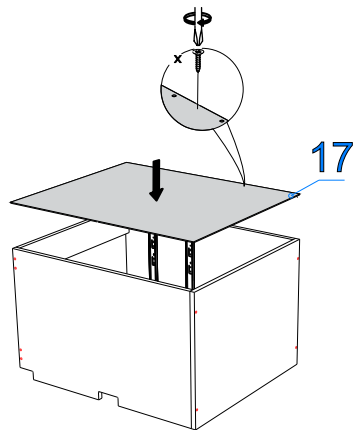

IV

V

i

Внимание !!! Ручки и плинтус приобретаются отдельно, при установке нарезаются на требуемый размер (включая в размер все соседние модули). Крепёж входит в комплект.

i

VI

VII

VIII