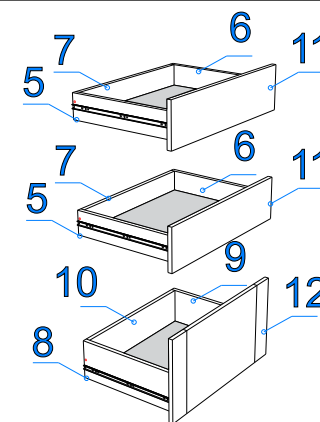

Внимание !!! Ручки и плинтус приобретаются отдельно, при установке нарезаются на требуемый размер (включая в размер все соседние модули). Крепёж входит в комплект.

ЛДСП 16мм Белый Базовый

Поз.	Наименование	Кол-во	Деталь		Упаковка №
			Длина	Ширина	
1	Бок левый	1	704	450	1
2	Бок правый	1	704	450	1
3	Дно	1	400	450	1
4	Стяжная планка	2	368	100	1
5	Бок ящика мал. лев.	2	90	400	1
6	Бок ящика мал. прав.	2	90	400	1
7	Задн. стенка ящ. мал.	2	75	310	1
8	Бок ящика бол. лев.	1	150	400	1
9	Бок ящика бол. прав.	1	150	400	1
10	Задн. стенка ящ. бол.	1	135	310	1

ЛДСП 16мм Дуб Галифакс натуральный

Поз.	Наименование	Кол-во	Деталь		Упаковка №
			Длина	Ширина	
11	Фасад ящика мал	2	395	157	3
12	Фасад ящика бол. (в сборе)	1	320	396	3

ХДФ Белая

Поз.	Наименование	Кол-во	Деталь		Упаковка №
			Длина	Ширина	
16	Дно ящика	3	324	401	1
17	З/с ДВП	1	716	396	1

Фурнитура (Упаковка № 2)

	Наименование	Ед.изм.	Кол-во
	Евровинт 6x50	шт.	18
	Направляющая шариковая СБК 400*35	комп.	3
	Опора кух. с клипсой 100мм	шт.	4
	Саморез 2.5x16	шт.	35
	Саморез 3,5x16	шт.	64
	Саморез 3,5x30	шт.	4
	Уголок монтажный большой белый	шт.	4
	Ключ под евровинт	шт.	1
	Стяжка межсекционная	шт.	2
	Шкант 8x30	шт.	16
	Загл.эксцентрика белая №23.	шт.	6
	Загл.евровинта белая №23.	шт.	6
	Соед. болт 6,3*44	шт.	6
	Эксцентрик d-15 д/плит 16мм	шт.	6

IV**V****i**

Внимание !!! Ручки и плинтус приобретаются отдельно, при установке нарезаются на требуемый размер (включая в размер все соседние модули). Крепёж входит в комплект.

**i****VI****VII****VIII**