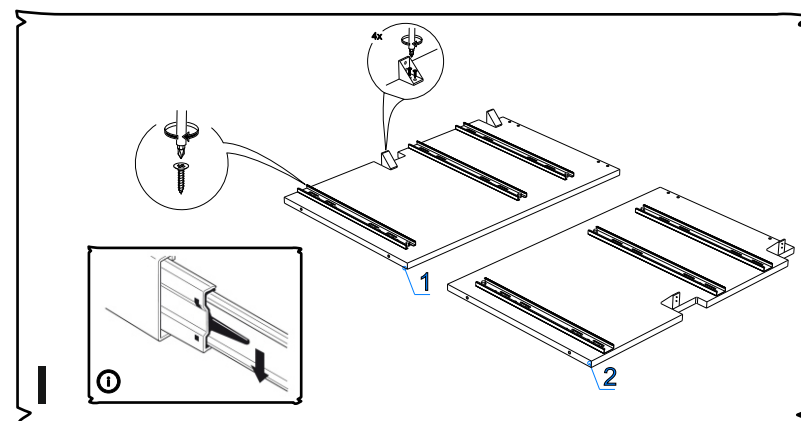

Внимание !!! Ручки и плинтус приобретаются отдельно, при установке нарезаются на требуемый размер (включая в размер все соседние модули). Крепёж входит в комплект.

ЛДСП 16мм Белый Базовый

Поз.	Наименование	Кол-во	Деталь		Упаковка №
			Длина	Ширина	
1	Бок левый	1	704	450	1
2	Бок правый	1	704	450	1
3	Дно	1	400	450	1
4	Стяжная планка	2	368	100	1
5	Бок ящика мал. лев.	2	90	400	1
6	Бок ящика мал. прав.	2	90	400	1
7	Задн. стенка ящ. мал.	2	75	310	1
8	Бок ящика бол. лев.	1	150	400	1
9	Бок ящика бол. прав.	1	150	400	1
10	Задн. стенка ящ. бол.	1	135	310	1

ЛДСП 16мм Дуб Галифакс натуральный

Поз.	Наименование	Кол-во	Деталь		Упаковка №
			Длина	Ширина	
11	Фасад ящика мал	2	395	157	3
12	Фасад ящика бол. (в сборе)	1	320	396	3

ХДФ Белая

Поз.	Наименование	Кол-во	Деталь		Упаковка №
			Длина	Ширина	
16	Дно ящика	3	324	401	1
17	З/с ДВП	1	716	396	1

Фурнитура (Упаковка № 2)

	Наименование	Ед.изм.	Кол-во
	Евровинт 6x50	шт.	18
	Направляющая шариковая СБК 400*35	комп.	3
	Опора кух. с клипсой 100мм	шт.	4
	Саморез 2.5x16	шт.	35
	Саморез 3,5x16	шт.	64
	Саморез 3,5x30	шт.	4
	Уголок монтажный большой белый	шт.	4
	Ключ под евровинт	шт.	1
	Стяжка межсекционная	шт.	2
	Шкант 8x30	шт.	16
	Загл.эксцентрика белая №23.	шт.	6
	Загл.евровинта белая №23.	шт.	6
	Соед. болт 6,3*44	шт.	6
	Эксцентрик d-15 д/плит 16мм	шт.	6

IV**V****i**

Внимание !!! Ручки и плинтус приобретаются отдельно, при установке нарезаются на требуемый размер (включая в размер все соседние модули). Крепёж входит в комплект.

**i****VI****VII****VIII**