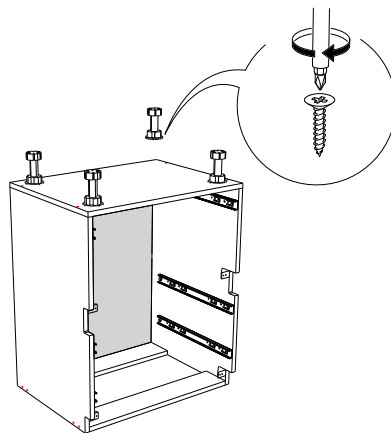

Внимание !!! Ручки и плинтус приобретаются отдельно, при установке нарезаются на требуемый размер (включая в размер все соседние модули). Крепёж входит в комплект.

ЛДСП 16мм Белый Базовый

Поз.	Наименование	Кол-во	Деталь		Упаковка №
			Длина	Ширина	
1	Бок левый	1	704	450	1
2	Бок правый	1	704	450	1
3	Дно	1	400	450	1
4	Стяжная планка	2	368	100	1
5	Бок ящика мал. лев.	2	90	400	1
6	Бок ящика мал. прав.	2	90	400	1
7	Задн. стенка ящ. мал.	2	75	310	1
8	Бок ящика бол. лев.	1	150	400	1
9	Бок ящика бол. прав.	1	150	400	1
10	Задн. стенка ящ. бол.	1	135	310	1

ЛДСП 16мм Дуб Галифакс натуральный

Поз.	Наименование	Кол-во	Деталь		Упаковка №
			Длина	Ширина	
11	Фасад ящика мал	2	395	157	3
12	Фасад ящика бол. (в сборе)	1	320	396	3

ХДФ Белая

Поз.	Наименование	Кол-во	Деталь		Упаковка №
			Длина	Ширина	
16	Дно ящика	3	324	401	1
17	З/с ДВП	1	716	396	1

Фурнитура (Упаковка № 2)

	Наименование	Ед.изм.	Кол-во
	Евровинт 6x50	шт.	18
	Направляющая шариковая СБК 400*35	комп.	3
	Опора кух. с клипсой 100мм	шт.	4
	Саморез 2.5x16	шт.	35
	Саморез 3,5x16	шт.	64
	Саморез 3,5x30	шт.	4
	Уголок монтажный большой белый	шт.	4
	Ключ под евровинт	шт.	1
	Стяжка межсекционная	шт.	2
	Шкант 8x30	шт.	16
	Загл.эксцентрика белая №23.	шт.	6
	Загл.евровинта белая №23.	шт.	6
	Соед. болт 6,3*44	шт.	6
	Эксцентрик d-15 д/плит 16мм	шт.	6

IV**V****i**

Внимание !!! Ручки и плинтус приобретаются отдельно, при установке нарезаются на требуемый размер (включая в размер все соседние модули). Крепёж входит в комплект.

**i****VI****VII****VIII**