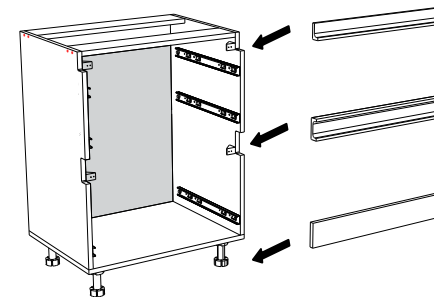

i

Внимание !!! Ручки и плинтус приобретаются отдельно, при установке нарезаются на требуемый размер (включая в размер все соседние модули). Крепёж входит в комплект.