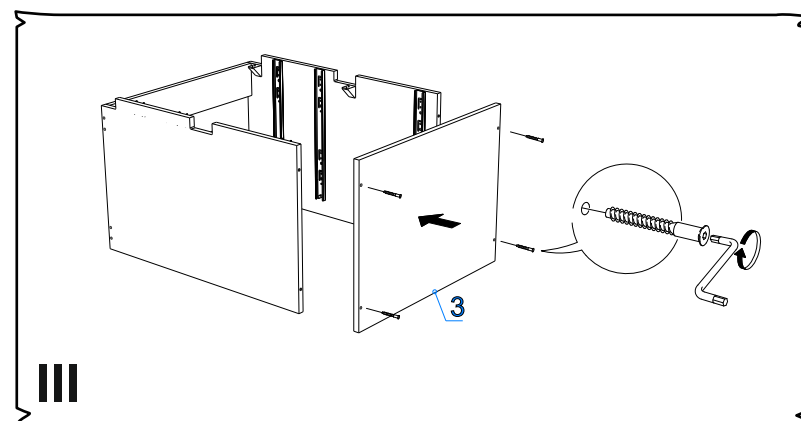

Внимание !!! Ручки и плинтус приобретаются отдельно, при установке нарезаются на требуемый размер (включая в размер все соседние модули). Крепёж входит в комплект.

ЛДСП 16мм Белый Базовый

Поз.	Наименование	Кол-во	Деталь		Упаковка №
			Длина	Ширина	
1	Бок левый	1	704	450	1
2	Бок правый	1	704	450	1
3	Дно	1	400	450	1
4	Стяжная планка	2	368	100	1
5	Бок ящика мал. лев.	2	90	400	1
6	Бок ящика мал. прав.	2	90	400	1
7	Задн. стенка ящ. мал.	2	75	310	1
8	Бок ящика бол. лев.	1	150	400	1
9	Бок ящика бол. прав.	1	150	400	1
10	Задн. стенка ящ. бол.	1	135	310	1

ЛДСП 16мм Дуб Галифакс натуральный

Поз.	Наименование	Кол-во	Деталь		Упаковка №
			Длина	Ширина	
11	Фасад ящика мал	2	395	157	3
12	Фасад ящика бол. (в сборе)	1	320	396	3

ХДФ Белая

Поз.	Наименование	Кол-во	Деталь		Упаковка №
			Длина	Ширина	
16	Дно ящика	3	324	401	1
17	З/с ДВП	1	716	396	1

Фурнитура (Упаковка № 2)

	Наименование	Ед.изм.	Кол-во
	Евровинт 6x50	шт.	18
	Направляющая шариковая СБК 400*35	комп.	3
	Опора кух. с клипсой 100мм	шт.	4
	Саморез 2.5x16	шт.	35
	Саморез 3,5x16	шт.	64
	Саморез 3,5x30	шт.	4
	Уголок монтажный большой белый	шт.	4
	Ключ под евровинт	шт.	1
	Стяжка межсекционная	шт.	2
	Шкант 8x30	шт.	16
	Загл.эксцентрика белая №23.	шт.	6
	Загл.евровинта белая №23.	шт.	6
	Соед. болт 6,3*44	шт.	6
	Эксцентрик d-15 д/плит 16мм	шт.	6