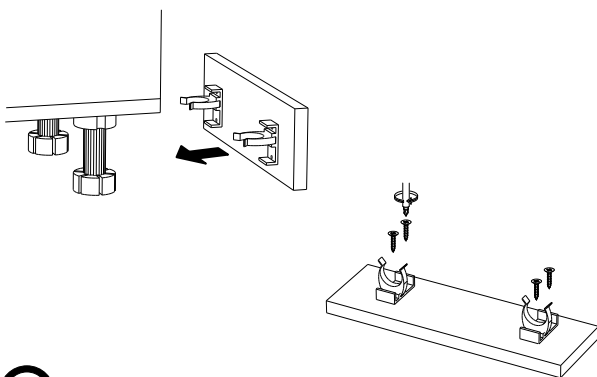

Внимание !!! Ручки и плинтус приобретаются отдельно, при установке нарезаются на требуемый размер (включая в размер все соседние модули). Крепёж входит в комплект.

ЛДСП 16мм Белый Базовый

Поз.	Наименование	Кол-во	Деталь		Упаковка №
			Длина	Ширина	
1	Бок левый	1	704	450	1
2	Бок правый	1	704	450	1
3	Дно	1	400	450	1
4	Стяжная планка	2	368	100	1
5	Бок ящика мал. лев.	2	90	400	1
6	Бок ящика мал. прав.	2	90	400	1
7	Задн. стенка ящ. мал.	2	75	310	1
8	Бок ящика бол. лев.	1	150	400	1
9	Бок ящика бол. прав.	1	150	400	1
10	Задн. стенка ящ. бол.	1	135	310	1

ЛДСП 16мм Дуб Галифакс натуральный

Поз.	Наименование	Кол-во	Деталь		Упаковка №
			Длина	Ширина	
11	Фасад ящика мал	2	395	157	3
12	Фасад ящика бол. (в сборе)	1	320	396	3

ХДФ Белая

Поз.	Наименование	Кол-во	Деталь		Упаковка №
			Длина	Ширина	
16	Дно ящика	3	324	401	1
17	З/с ДВП	1	716	396	1

Фурнитура (Упаковка № 2)

	Наименование	Ед.изм.	Кол-во
	Евровинт 6x50	шт.	18
	Направляющая шариковая СБК 400*35	комп.	3
	Опора кух. с клипсой 100мм	шт.	4
	Саморез 2.5x16	шт.	35
	Саморез 3,5x16	шт.	64
	Саморез 3,5x30	шт.	4
	Уголок монтажный большой белый	шт.	4
	Ключ под евровинт	шт.	1
	Стяжка межсекционная	шт.	2
	Шкант 8x30	шт.	16
	Загл.эксцентрика белая №23.	шт.	6
	Загл.евровинта белая №23.	шт.	6
	Соед. болт 6,3*44	шт.	6
	Эксцентрик d-15 д/плит 16мм	шт.	6

IV**V****i**

Внимание !!! Ручки и плинтус приобретаются отдельно, при установке нарезаются на требуемый размер (включая в размер все соседние модули). Крепёж входит в комплект.

**i****VI****VII****VIII**