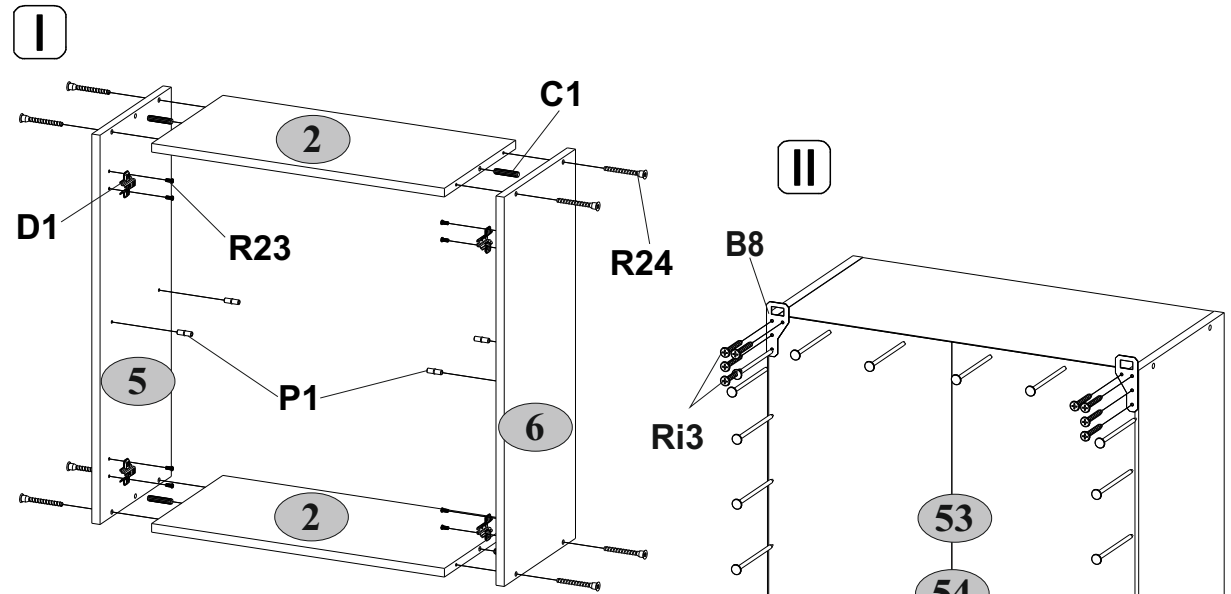

№ п/п	Наимен.	Длина мм.	Ширина мм.	Толщи -на мм.	Кол-во шт.	№ пачки
2	2D/60	568	290	16	2	1/2
	2D/80	768		16	2	1/2
3	2D/60	566	270	16	1	1/2
	2D/80	766		16	1	1/2
5	2D/60-2D/80	720	290	16	1	1/2
6	2D/60-2D/80			16	1	1/2
8	2D/60	713	296	18(16)	1	2/2
	2D/80		396	18(16)	1	2/2
53	2D/60	713	592	2,5	1	1/2
54	2D/80		792	2,5	1	1/2