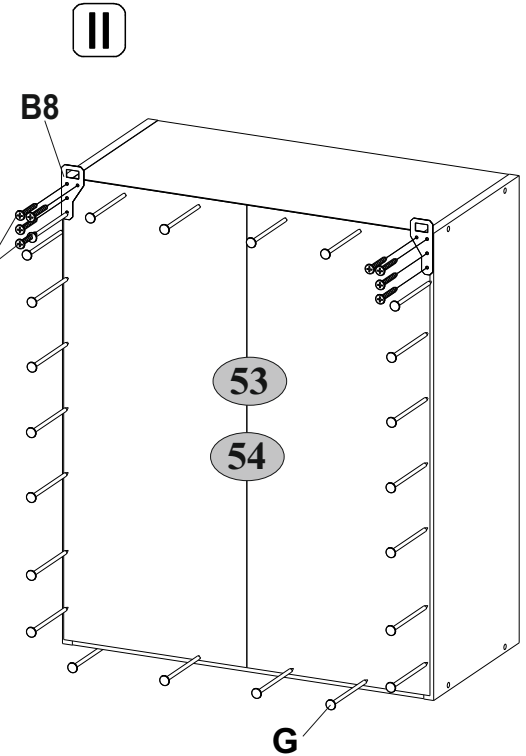

Шкаф настенный 2D/60

АН-024.25.00.00

Шкаф настенный 2D/80

АН-024.26.00.00

Дата изготовления

Штамп ОТК

ИООО «АНРЭКС»

Республика Беларусь, 224025
г.Брест, ул. Катин Бор, 119
тел/факс (+375162) 29-74-68

№ ТС ВУ/112 11.01. ТР025 018 01836
от 22.12.2015
до 20.12.2020

№ п/п	Наимен.	Длина мм.	Ширина мм.	Толщи -на мм.	Кол-во шт.	№ пачки
2	2D/60	568	290	16	2	1/2
	2D/80	768		16	2	1/2
3	2D/60	566	270	16	1	1/2
	2D/80	766		16	1	1/2
5	2D/60-2D/80	720	290	16	1	1/2
6	2D/60-2D/80			16	1	1/2
8	2D/60	713	296	18(16)	1	2/2
	2D/80		396	18(16)	1	2/2
53	2D/60	713	592	2,5	1	1/2
54	2D/80		792	2,5	1	1/2

C1 8x35 4	R24 7x50 8	G 1,5x26 30
B4 2	I 1	Q 2
B8 2	S9 8	P1 4
E1 4	D1 4	H17 2
Ri3 3,5x20 8	R23 6,3x13 8	M4 M4x22 4
Ri2 3,5x16 8		

Наименование	M max кг	M*max кг
2D/60	9	3
2D/80	13	4,5