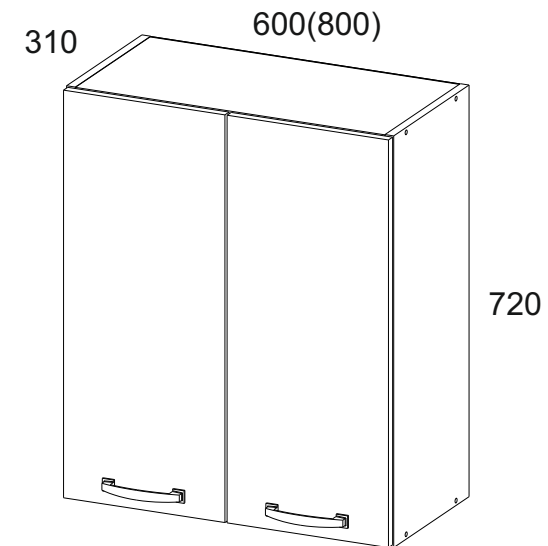

Гарантии изготовителя

1. Гарантийный срок эксплуатации изделия - 24 месяца со дня продажи магазином. В период гарантийного срока изготовитель гарантирует ремонт изделий или их замену, если потребителем не нарушены правила эксплуатации.
2. Претензии предъявляются потребителем непосредственно в торгующую организацию, в которой была приобретена мебель, предъявив настоящую "Инструкцию по сборке" и копию товарного чека.
3. Изделия **Шкаф настенный 2D/60, 2D80**, входящие в состав набора модульной мебели для кухни **«ALEZIA»**, соответствуют требованиям ГОСТ 16371-93, ТР ТС 025/2012.
4. Срок службы мебели - 10 лет.
5. Предприятие-изготовитель оставляет за собой право вносить изменения в конструкцию изделия, не ухудшая его конструктивные и эксплуатационные характеристики.
6. Для сборки изделий рекомендуется привлекать квалифицированных

Важно! Сохраните, пожалуйста, инструкцию в случае повторной сборки мебели или рекламации. В случае составления рекламации пользуйтесь, пожалуйста, обозначением из инструкции сборки.

Инструкция по сборке Набор модульной мебели для кухни «ALEZIA»

Шкаф настенный 2D/60

АН-024.25.00.00

Шкаф настенный 2D/80

АН-024.26.00.00

Дата изготовления

Штамп ОТК

ИООО «АНРЭКС»

Республика Беларусь, 224025
г.Брест, ул. Катин Бор, 119
тел/факс (+375162) 29-74-68

№ ТС ВУ/112 11.01. ТР025 018 01836
от 22.12.2015
до 20.12.2020