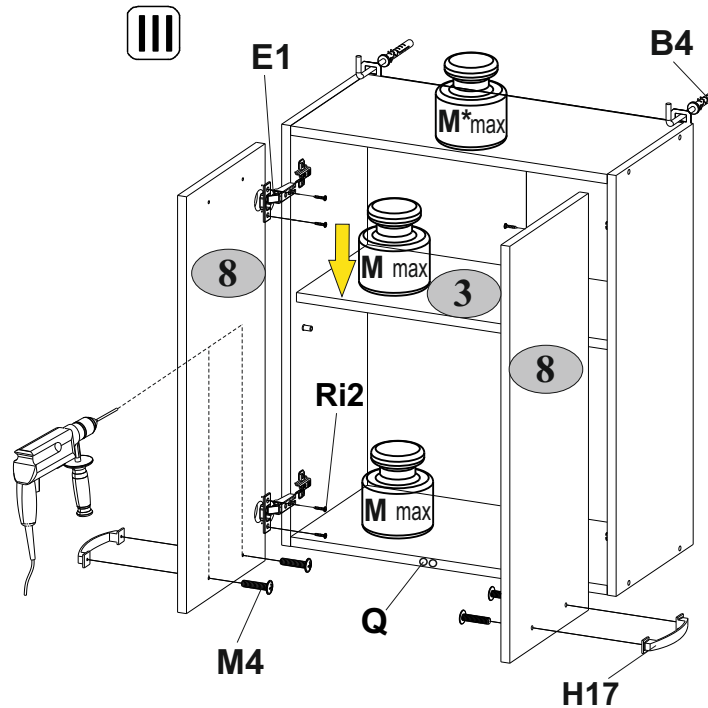

C1 8x35 4	R24 7x50 8	G 1,5x26 30
B4 2	I 1	Q 2
B8 2	S9 8	P1 4
E1 4	D1 4	H17 2
Ri3 3,5x20 8	R23 6,3x13 8	M4 M4x22 4
Ri2 3,5x16 8